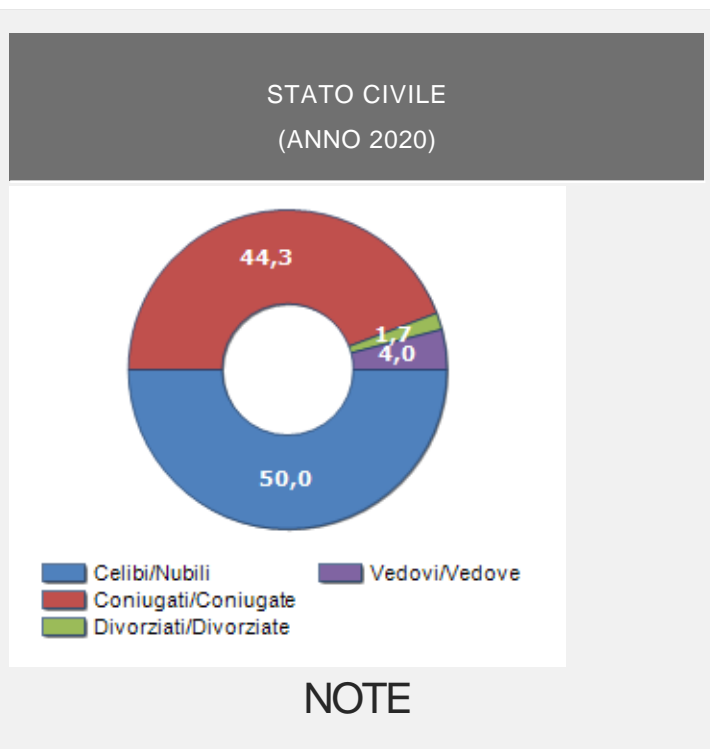

Famiglie residenti e relativo trend, numero di componenti medi della famiglia e relativo trend, stato civile: celibi/nubili, coniugati/e, divorziati/e, vedovi/e nella **Provincia di KILIS**

STATO CIVILE (ANNO 2020)		
Stato Civile	(n.)	%
Celibi	38.511	26,97
Nubili	32.887	23,03
Coniugati	32.260	22,59
Coniugate	30.931	21,66
Divorziati	1.069	0,75
Divorziate	1.356	0,95
Vedovi	812	0,57
Vedove	4.966	3,48
<b>Tot. Residenti</b>	<b>142.792</b>	<b>100,00</b>

Famiglie: Fonte Elaborazioni Urbistat su dati TURKSTAT

Stato Civile: Fonte TURKSTAT