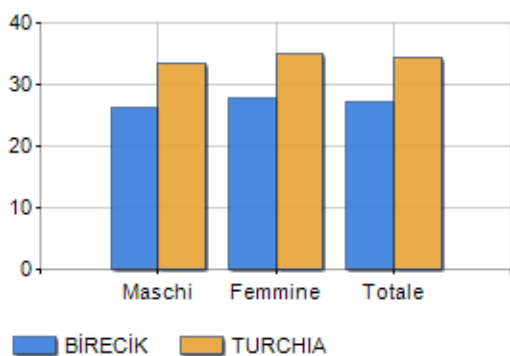

ETA' MEDIA (ANNI)