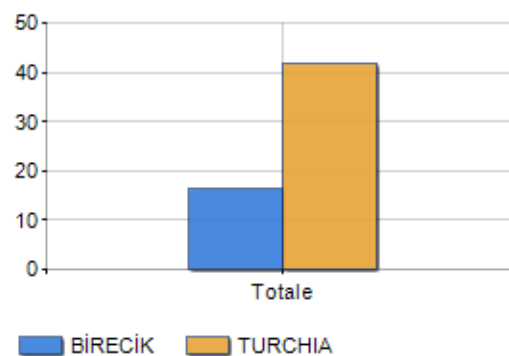

INDICE DI VECCHIAIA

¹ Indice di Vecchiaia = (Popolazione > 65 anni / Popolazione 0-14 anni) * 100

NOTE

Classi di età: Fonte TURKSTAT