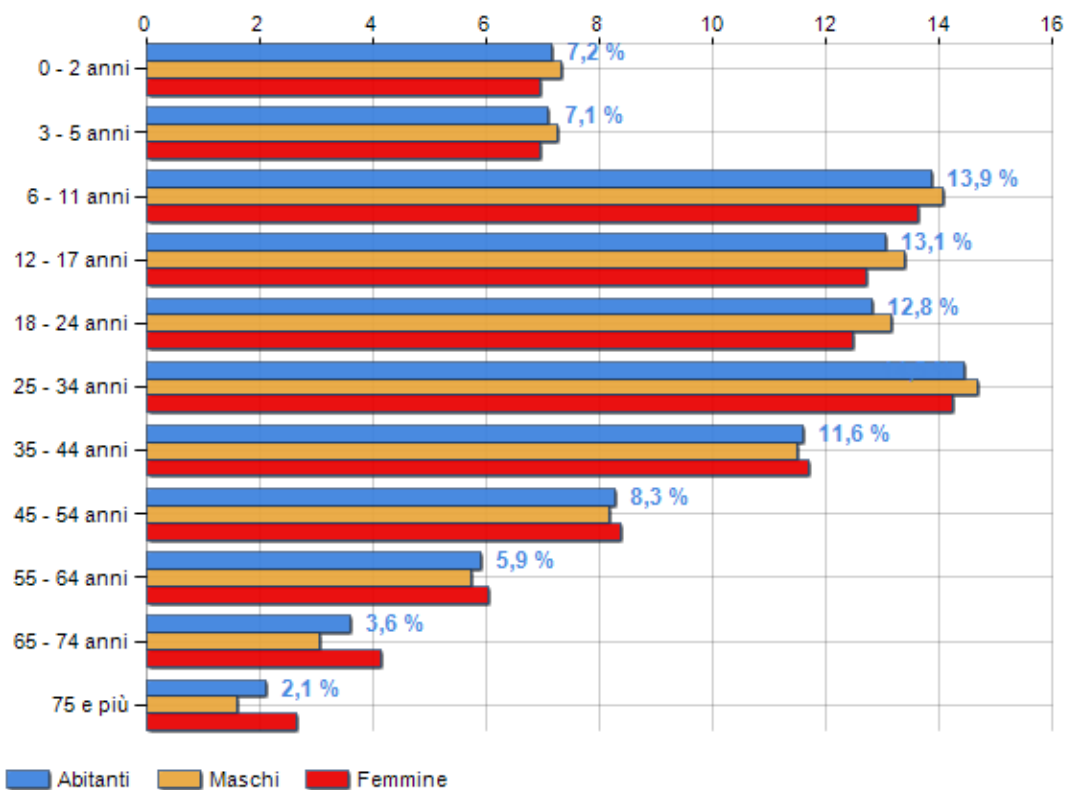

Classi di età per sesso e relativa incidenza, età media e indice di vecchiaia nel **Comune di BIRECİK**

POPOLAZIONE PER ETÀ (ANNO 2020)

Classi	Maschi		Femmine		Totale	
	(n.)	%	(n.)	%	(n.)	%
0 - 2 anni	3.516	7,34	3.334	6,98	6.850	7,16
3 - 5 anni	3.480	7,27	3.320	6,95	6.800	7,11
6 - 11 anni	6.739	14,07	6.524	13,65	13.263	13,86
12 - 17 anni	6.414	13,39	6.088	12,74	12.502	13,07
18 - 24 anni	6.304	13,16	5.974	12,50	12.278	12,83
25 - 34 anni	7.031	14,68	6.810	14,25	13.841	14,47
35 - 44 anni	5.510	11,50	5.593	11,70	11.103	11,60
45 - 54 anni	3.914	8,17	4.009	8,39	7.923	8,28
55 - 64 anni	2.758	5,76	2.887	6,04	5.645	5,90
65 - 74 anni	1.471	3,07	1.978	4,14	3.449	3,60
75 e più	763	1,59	1.266	2,65	2.029	2,12
<b>Totale</b>	<b>47.900</b>	<b>100,00</b>	<b>47.783</b>	<b>100,00</b>	<b>95.683</b>	<b>100,00</b>

CLASSI DI ETÀ (ANNO 2020)

### ETA' MEDIA E INDICE DI VECCHIAIA (ANNO 2020)

	Maschi	Femmine	Totale
Eta' Media (Anni)	26,40	27,98	27,19
Indice di vecchiaia <sup>[1]</sup>	-	-	16,40

#### ETA' MEDIA (ANNI)