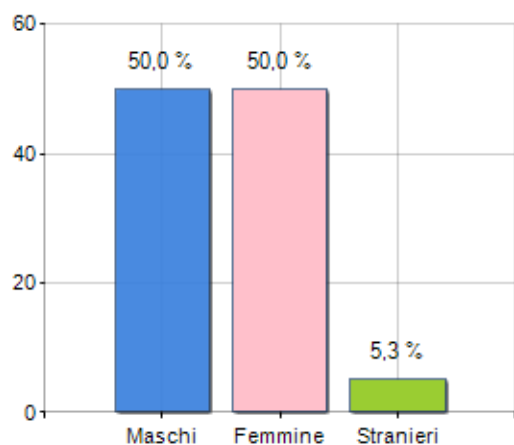

Sigla TR77

Comune capoluogo -

Comuni in Provincia 6

Superficie (Kmq) 790,40

Densità Abitativa
(Abitanti/Kmq) 317,8

DATI DEMOGRAFICI (ANNO 2017)

Popolazione (N.) 251.203

Famiglie (N.) 80.514

Maschi (%) 50,0

Femmine (%) 50,0

Stranieri (%) 5,3

Età Media (Anni) 36,6

Variazione % Media Annua
(2012/2017) +0,00

INCIDENZA MASCHI, FEMMINE E STRANIERI
(ANNO 2017)

▲ Saldo Naturale = Nati - Morti

▲ Saldo Migratorio = Iscritti - Cancellati

Classifiche Provincia di yalova

i 5 comuni più popolosi sono: YALOVA, Çiftlikköy, Çınarcık, Altinova e Armutlu

è al 66° posto su 81 province per dimensione demografica

è al 28° posto su 81 province per età media