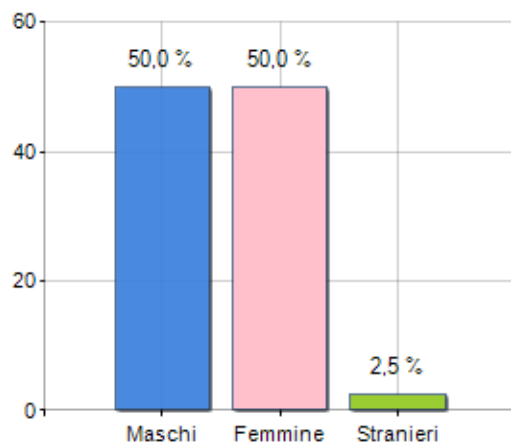

Estensione territoriale del **Comune di SAPANCA** e relativa densità abitativa, abitanti per sesso e numero di famiglie residenti, età media e incidenza degli stranieri

TERRITORIO

| | |
|----------------------------------|--------------|
| Regione | East Marmara |
| Provincia | SAKARYA |
| Sigla Provincia | TR54 |
| Frazioni nel comune | 0 |
| Superficie (Kmq) | 199,93 |
| Densità Abitativa (Abitanti/Kmq) | 201,8 |

DATI DEMOGRAFICI (ANNO 2017)

| | |
|--|--------|
| Popolazione (N.) | 40.343 |
| Famiglie (N.) | 12.300 |
| Maschi (%) | 50,0 |
| Femmine (%) | 50,0 |
| Stranieri (%) | 2,5 |
| Età Media (Anni) | 35,2 |
| Variazione % Media Annuale (2012/2017) | +0,00 |

INCIDENZA MASCHI, FEMMINE E STRANIERI
(ANNO 2017)

▲ Saldo Naturale = Nati - Morti

▲ Saldo Migratorio = Iscritti - Cancellati

Classifiche Comune di sapanca

è al 41° posto su 90 comuni in regione per dimensione demografica