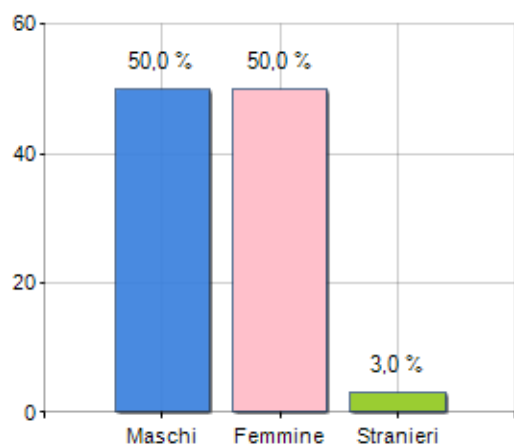

Estensione territoriale del **Comune di KORKUTELI** e relativa densità abitativa, abitanti per sesso e numero di famiglie residenti, età media e incidenza degli stranieri

## TERRITORIO

Regione	Mediterranean
Provincia	ANTALYA
Sigla Provincia	TR7
Frazioni nel comune	0
Superficie (Kmq)	2.548,93
Densità Abitativa (Abitanti/Kmq)	21,0

## DATI DEMOGRAFICI (ANNO 2017)

Popolazione (N.)	53.610
Famiglie (N.)	18.224
Maschi (%)	50,0
Femmine (%)	50,0
Stranieri (%)	3,0
Età Media (Anni)	38,4
Variazione % Media Annua (2012/2017)	+0,00

INCIDENZA MASCHI, FEMMINE E STRANIERI  
(ANNO 2017)

▲ Saldo Naturale = Nati - Morti

▲ Saldo Migratorio = Iscritti - Cancellati