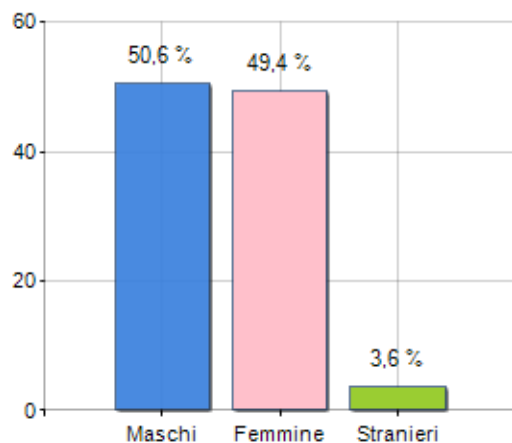

Estensione territoriale della **Provincia di KOCAELI** e relativa densità abitativa, abitanti per sesso e numero di famiglie residenti, età media e incidenza degli stranieri

TERRITORIO

Regione	East Marmara
Sigla	TR41
Comune capoluogo	-
Comuni in Provincia	12
Superficie (Kmq)	3.399,61
Densità Abitativa (Abitanti/Kmq)	554,0

DATI DEMOGRAFICI (ANNO 2017)

Popolazione (N.)	1.883.270
Famiglie (N.)	533.504
Maschi (%)	50,6
Femmine (%)	49,4
Stranieri (%)	3,6
Età Media (Anni)	32,7
Variazione % Media Annua (2012/2017)	+0,00

INCIDENZA MASCHI, FEMMINE E STRANIERI
(ANNO 2017)

▲ Saldo Naturale = Nati - Morti

▲ Saldo Migratorio = Iscritti - Cancellati

Classifiche Provincia di kocaeli

i 5 comuni più popolosi sono: Gebze, Izmit, Darica, Körfez e Gölcük

è al 10° posto su 81 province per dimensione demografica