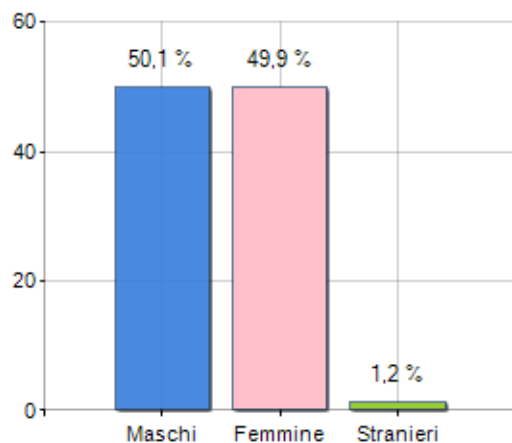

Estensione territoriale del **Comune di IBRADI** e relativa densità abitativa, abitanti per sesso e numero di famiglie residenti, età media e incidenza degli stranieri

TERRITORIO

Regione	Mediterranean
Provincia	ANTALYA
Sigla Provincia	TR7
Frazioni nel comune	0
Superficie (Kmq)	562,23
Densità Abitativa (Abitanti/Kmq)	4,7

DATI DEMOGRAFICI (ANNO 2017)

Popolazione (N.)	2.646
Famiglie (N.)	746
Maschi (%)	50,1
Femmine (%)	49,9
Stranieri (%)	1,2
Età Media (Anni)	46,7
Variazione % Media Annua (2012/2017)	+0,00

INCIDENZA MASCHI, FEMMINE E STRANIERI
(ANNO 2017)

▲ Saldo Naturale = Nati - Morti

▲ Saldo Migratorio = Iscritti - Cancellati

Classifiche Comune di ibradi

è al 103° posto su 104 comuni in regione per dimensione demografica

è al 960° posto su 972 comuni in TURCHIA per dimensione demografica

è al 52° posto su 972 comuni in TURCHIA per età media