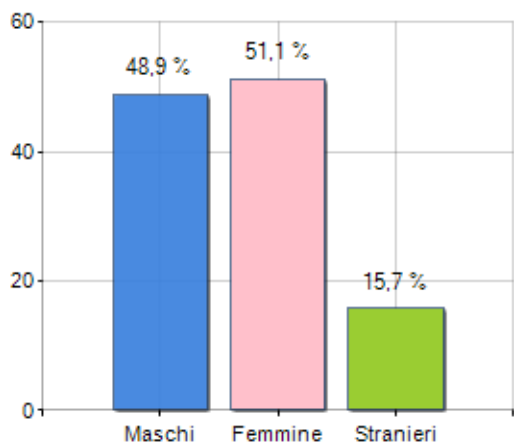

Estensione territoriale del **Comune di GÜNDOGMUS** e relativa densità abitativa, abitanti per sesso e numero di famiglie residenti, età media e incidenza degli stranieri

TERRITORIO

Regione	Mediterranean
Provincia	ANTALYA
Sigla Provincia	TR7
Frazioni nel comune	0
Superficie (Kmq)	1.085,35
Densità Abitativa (Abitanti/Kmq)	7,0

DATI DEMOGRAFICI (ANNO 2017)

Popolazione (N.)	7.593
Famiglie (N.)	2.283
Maschi (%)	48,9
Femmine (%)	51,1
Stranieri (%)	15,7
Età Media (Anni)	46,1
Variazione % Media Annua (2012/2017)	+0,00

INCIDENZA MASCHI, FEMMINE E STRANIERI
(ANNO 2017)

▲ Saldo Naturale = Nati - Morti

▲ Saldo Migratorio = Iscritti - Cancellati

Classifiche Comune di gündogmus

è al 94° posto su 104 comuni in regione per dimensione demografica

è al 835° posto su 972 comuni in TURCHIA per dimensione demografica

è al 63° posto su 972 comuni in TURCHIA per età media