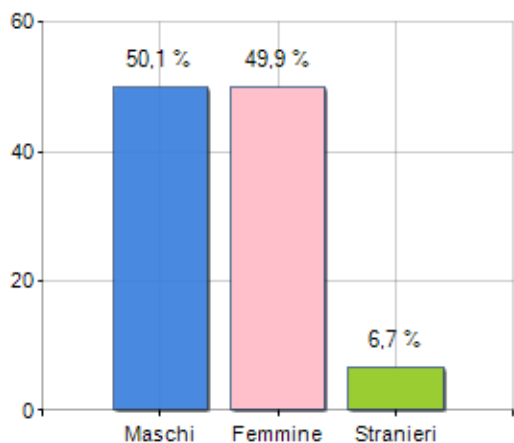

Sigla TR16

Comune capoluogo -

Comuni in Provincia 17

Superficie (Kmq) 10.794,38

Densità Abitativa
(Abitanti/Kmq) 272,1

DATI DEMOGRAFICI (ANNO 2017)

Popolazione (N.) 2.936.803

Famiglie (N.) 874.049

Maschi (%) 50,1

Femmine (%) 49,9

Stranieri (%) 6,7

Età Media (Anni) 34,7

Variazione % Media Annua
(2012/2017) +0,00

INCIDENZA MASCHI, FEMMINE E STRANIERI
(ANNO 2017)

▲ Saldo Naturale = Nati - Morti

▲ Saldo Migratorio = Iscritti - Cancellati

Classifiche Provincia di bursa

i 5 comuni più popolosi sono: Osmangazi, Yildirim, Nilüfer, Inegöl e Gemlik

è al 4° posto su 81 province per dimensione demografica

è al 44° posto su 81 province per età media