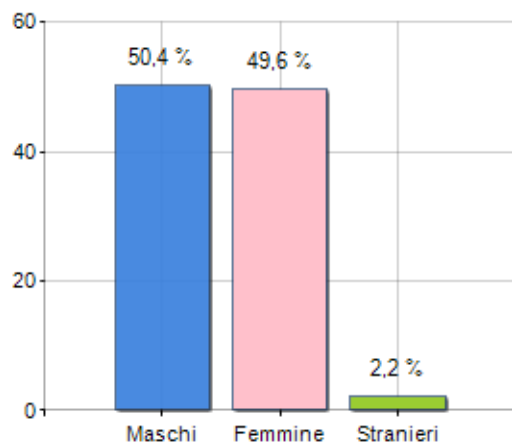

Estensione territoriale del **Comune di AKSEKI** e relativa densità abitativa, abitanti per sesso e numero di famiglie residenti, età media e incidenza degli stranieri

TERRITORIO

Regione	Mediterranean
Provincia	ANTALYA
Sigla Provincia	TR7
Frazioni nel comune	0
Superficie (Kmq)	1.867,43
Densità Abitativa (Abitanti/Kmq)	5,6

DATI DEMOGRAFICI (ANNO 2017)

Popolazione (N.)	10.471
Famiglie (N.)	3.129
Maschi (%)	50,4
Femmine (%)	49,6
Stranieri (%)	2,2
Età Media (Anni)	47,7
Variazione % Media Annuale (2012/2017)	+0,00

INCIDENZA MASCHI, FEMMINE E STRANIERI
(ANNO 2017)

▲ Saldo Naturale = Nati - Morti

▲ Saldo Migratorio = Iscritti - Cancellati

Classifiche Comune di akseki

è al 90° posto su 104 comuni in regione per dimensione demografica

è al 772° posto su 972 comuni in TURCHIA per dimensione demografica

è al 33° posto su 972 comuni in TURCHIA per età media