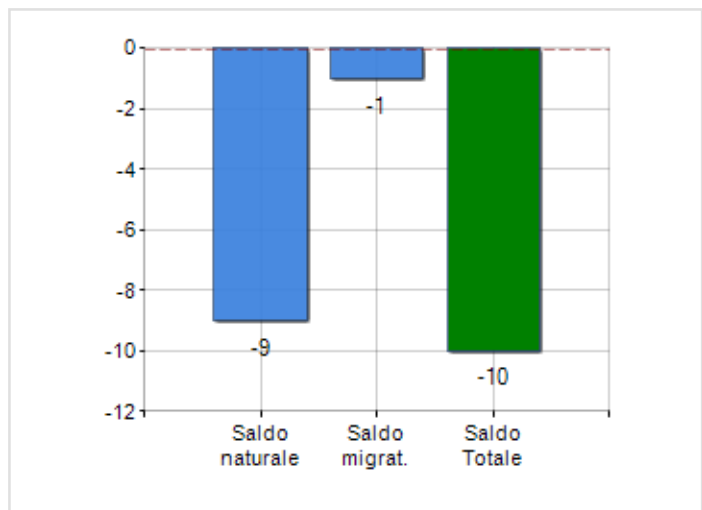

Estensione territoriale del **Comune di VESTRE SLIDRE** e relativa densità abitativa, abitanti per sesso e numero di famiglie residenti, età media e incidenza degli stranieri

TERRITORIO

Regione	Innlandet
Provincia	Innlandet
Sigla Provincia	Innlandet
Frazioni nel comune	0
Superficie (Kmq)	463,21
Densità Abitativa (Abitanti/Kmq)	4,6

DATI DEMOGRAFICI (ANNO 2019)

Popolazione (N.)	2.125
Famiglie (N.)	999
Maschi (%)	51,2
Femmine (%)	48,8
Stranieri (%)	7,6
Età Media (Anni)	43,9
Variazione % Media Annua (2015/2019)	-0,50

INCIDENZA MASCHI, FEMMINE E STRANIERI
(ANNO 2019)BILANCIO DEMOGRAFICO
(ANNO 2019)

è al 275° posto su 356 comuni in NORVEGIA per dimensione demografica

è al 109° posto su 356 comuni in NORVEGIA per età media
