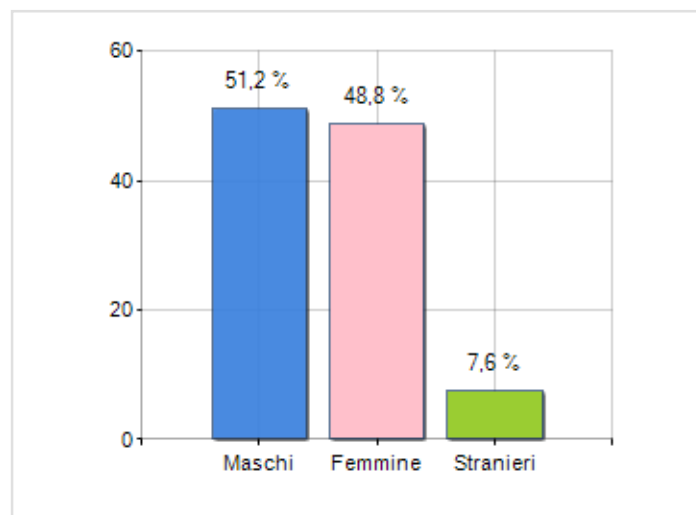

Estensione territoriale del **Comune di VESTRE SLIDRE** e relativa densità abitativa, abitanti per sesso e numero di famiglie residenti, età media e incidenza degli stranieri

TERRITORIO

Regione	Innlandet
Provincia	Innlandet
Sigla Provincia	Innlandet
Frazioni nel comune	0
Superficie (Kmq)	463,21
Densità Abitativa (Abitanti/Kmq)	4,6

DATI DEMOGRAFICI (ANNO 2019)

Popolazione (N.)	2.125
Famiglie (N.)	999
Maschi (%)	51,2
Femmine (%)	48,8
Stranieri (%)	7,6
Età Media (Anni)	43,9
Variazione % Media Annua (2015/2019)	-0,50

INCIDENZA MASCHI, FEMMINE E STRANIERI
(ANNO 2019)BILANCIO DEMOGRAFICO
(ANNO 2019)

Saldo naturale ^[1], Saldo migrat. ^[2]

▲ Saldo Naturale = Nati - Morti

▲ Saldo Migratorio = Iscritti - Cancellati

Classifiche Comune di vestre slide

è al 38° posto su 46 comuni in regione per dimensione demografica