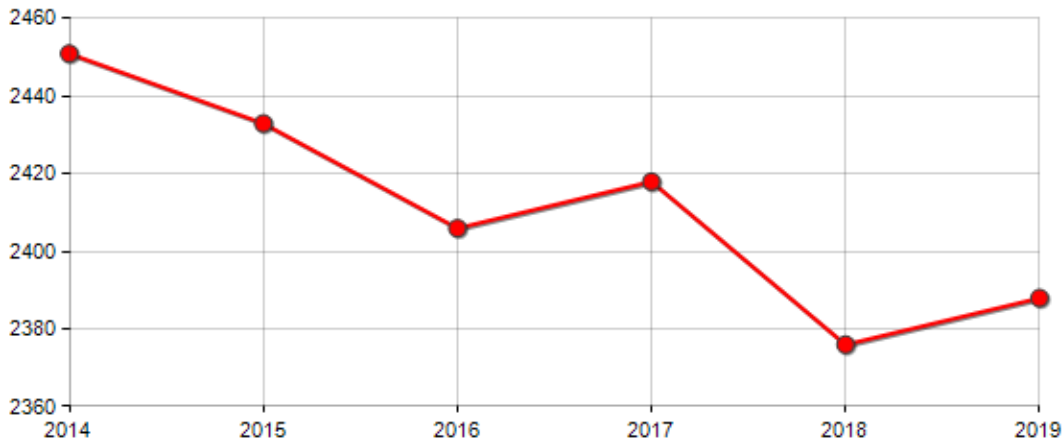

^ Saldo Naturale = Nati - Morti

^ Saldo Migratorio = Iscritti - Cancellati

^ Saldo Totale = Saldo Naturale + Saldo Migratorio

^ Tasso di Natalità = (Nati / Popolazione media) * 1.000

^ Tasso di Mortalità = (Morti / Popolazione media) * 1.000

^ Tasso Migratorio = (Saldo Migratorio / Popolazione media) * 1.000

^ Tasso di Crescita = Tasso di Natalità - Tasso di Mortalità + Tasso Migratorio

Classifiche Comune di staletti

Tasso di Natalità^[4]: 5,0‰ (ovvero 5716° posto su 7903 comuni)

Tasso di Mortalità^[5]: 9,7‰ (ovvero 5362° posto su 7903 comuni)

Tasso Migratorio^[6]: 9,7‰ (ovvero 1012° posto su 7903 comuni)

Tasso di Crescita^[7]: 5,0‰ (ovvero 1103° posto su 7903 comuni)