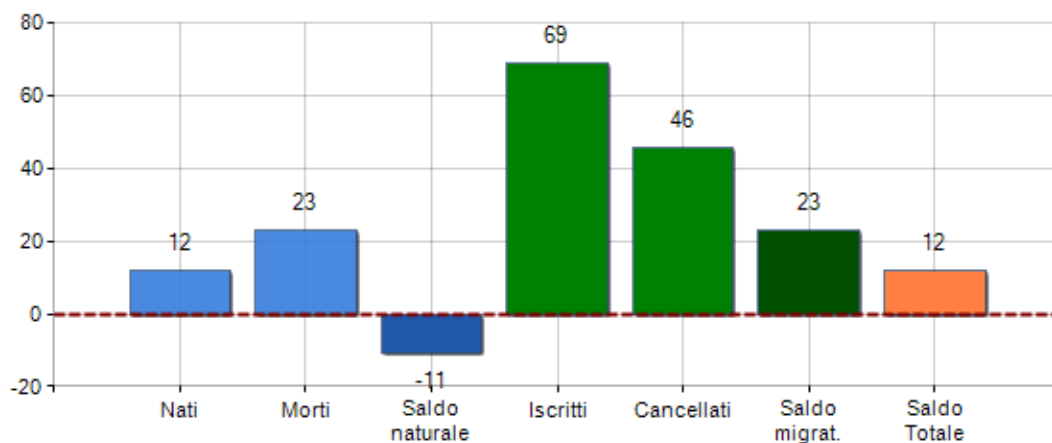

Popolazione residente e relativo trend dal 2019, saldo naturale e saldo migratorio, tasso di natalità, tasso di mortalità, tasso di crescita e tasso migratorio nel **Comune di STALETTI**

## BILANCIO DEMOGRAFICO (ANNO 2019)

Popolazione al 1 gen.	2.376
Nati	12
Morti	23
Saldo naturale <sup>[1]</sup>	-11
Iscritti	69
Cancellati	46
Saldo Migratorio <sup>[2]</sup>	+23
Saldo Totale <sup>[3]</sup>	+12
Popolazione al 31° dic.	2.388

## TREND POPOLAZIONE

Anno	Popolazione (N.)	Variazione % su anno prec.
2014	2.451	-
2015	2.433	-0,73
2016	2.406	-1,11
2017	2.418	+0,50
2018	2.376	-1,74
2019	2.388	+0,51

Variazione % Media Annuale (2014/2019): -0,52

## TREND POPOLAZIONE

^ Saldo Naturale = Nati - Morti

^ Saldo Migratorio = Iscritti - Cancellati

^ Saldo Totale = Saldo Naturale + Saldo Migratorio

^ Tasso di Natalità = (Nati / Popolazione media) \* 1.000