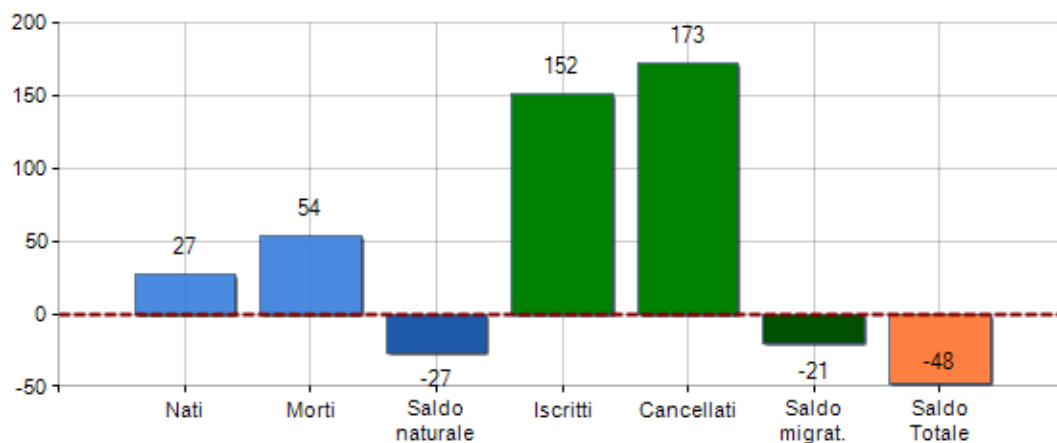

Popolazione residente e relativo trend dal 2019, saldo naturale e saldo migratorio, tasso di natalità, tasso di mortalità, tasso di crescita e tasso migratorio nel **Comune di BUSCATE**

BILANCIO DEMOGRAFICO (ANNO 2019)

Popolazione al 1 gen.	4.696
Nati	27
Morti	54
Saldo naturale ^[1]	-27
Iscritti	152
Cancellati	173
Saldo Migratorio ^[2]	-21
Saldo Totale ^[3]	-48
Popolazione al 31° dic.	4.648

TREND POPOLAZIONE

Anno	Popolazione (N.)	Variazione % su anno prec.
2014	4.786	-
2015	4.777	-0,19
2016	4.760	-0,36
2017	4.750	-0,21
2018	4.696	-1,14
2019	4.648	-1,02

Variazione % Media Annuale (2014/2019): **-0,58**

Variazione % Media Annuale (2016/2019): **-0,79**

BILANCIO DEMOGRAFICO

TREND POPOLAZIONE

^ Saldo Naturale = Nati - Morti

^ Saldo Migratorio = Iscritti - Cancellati

^ Saldo Totale = Saldo Naturale + Saldo Migratorio

^ Tasso di Natalità = (Nati / Popolazione media) * 1.000

^ Tasso di Mortalità = (Morti / Popolazione media) * 1.000

^ Tasso Migratorio = (Saldo Migratorio / Popolazione media) * 1.000