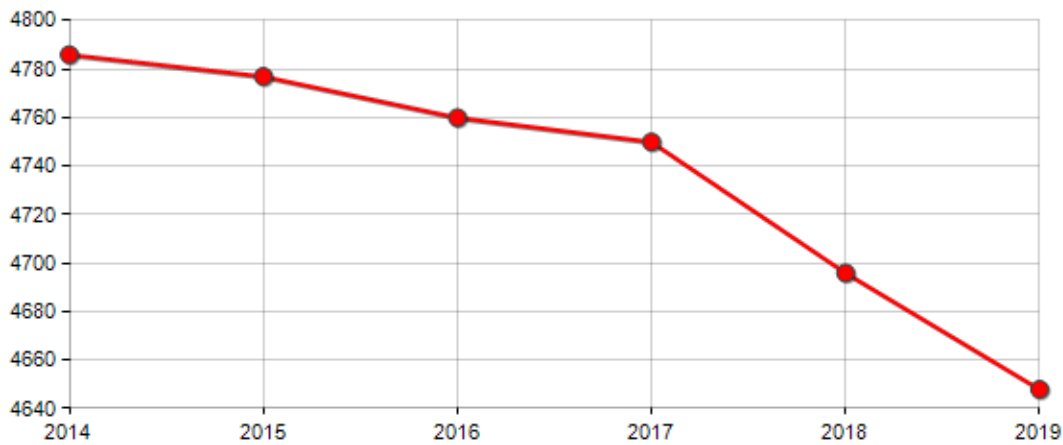

Popolazione residente e relativo trend dal 2019, saldo naturale e saldo migratorio, tasso di natalità, tasso di mortalità, tasso di crescita e tasso migratorio nel **Comune di BUSCATE**

BILANCIO DEMOGRAFICO (ANNO 2019)

Popolazione al 1 gen.	4.696
Nati	27
Morti	54
Saldo naturale ^[1]	-27
Iscritti	152
Cancellati	173
Saldo Migratorio ^[2]	-21
Saldo Totale ^[3]	-48
Popolazione al 31° dic.	4.648

TREND POPOLAZIONE

Anno	Popolazione (N.)	Variazione % su anno prec.
2014	4.786	-
2015	4.777	-0,19
2016	4.760	-0,36
2017	4.750	-0,21
2018	4.696	-1,14
2019	4.648	-1,02

Variazione % Media Annuale (2014/2019): **-0,58**

Variazione % Media Annuale (2016/2019): **-0,79**

BILANCIO DEMOGRAFICO

TREND POPOLAZIONE

^ Saldo Naturale = Nati - Morti

^ Saldo Migratorio = Iscritti - Cancellati

^ Saldo Totale = Saldo Naturale + Saldo Migratorio

^ Tasso di Natalità = (Nati / Popolazione media) * 1.000

^ Tasso di Mortalità = (Morti / Popolazione media) * 1.000

^ Tasso Migratorio = (Saldo Migratorio / Popolazione media) * 1.000