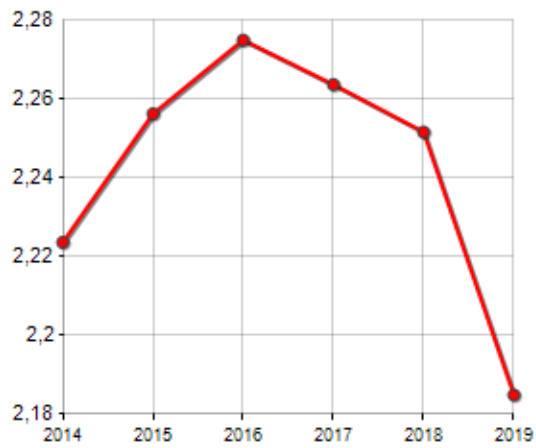

Famiglie residenti e relativo trend dal (Anno 2019), numero di componenti medi della famiglia e relativo trend dal (Anno 2019), stato civile: celibi/nubili, coniugati/e, divorziati/e, vedovi/e nel **Comune di ZEME**

STATO CIVILE (ANNO 2018)

Stato Civile	(n.)	%
Celibi	248	24,70
Nubili	152	15,14
Coniugati	236	23,51
Coniugate	218	21,71
Divorziati	12	1,20
Divorziate	28	2,79
Vedovi	26	2,59
Vedove	84	8,37
Tot. Residenti	1.004	100,00

TREND FAMIGLIE

Anno	Famiglie (N.)	Variazione % su anno prec.	Componenti medi
2014	483	-	2,22
2015	476	-1,45	2,26
2016	469	-1,47	2,28
2017	455	-2,99	2,26
2018	453	-0,44	2,25
2019	460	+1,55	2,18

Variazione % Media Annuale (2014/2019): **-0,97**

Variazione % Media Annuale (2016/2019): **-0,64**

STATO CIVILE
(ANNO 2018)

■ Celibi/Nubili   ■ Vedovi/Vedove
■ Coniugati/Coniugate
■ Divorziati/Divorziate

TREND N° COMPONENTI DELLA FAMIGLIA

Classifiche Comune di zeme

è al 5343° posto su 7903 comuni per numero di componenti medi della famiglia

è al 5781° posto su 7903 comuni per % di Celibi/Nubili

è al 1157° posto su 7903 comuni per % di Divorziati/e

è al 961° posto su 7903 comuni per % di Vedovi/e