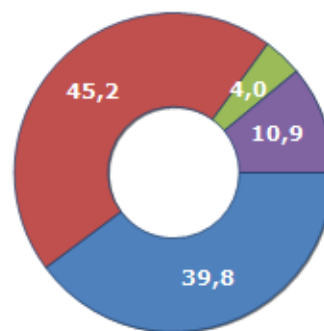

Famiglie residenti e relativo trend dal (Anno 2019), numero di componenti medi della famiglia e relativo trend dal (Anno 2019), stato civile: celibi/nubili, coniugati/e, divorziati/e, vedovi/e nel **Comune di ZEME**

STATO CIVILE (ANNO 2018)

Stato Civile	(n.)	%
Celibi	248	24,70
Nubili	152	15,14
Coniugati	236	23,51
Coniugate	218	21,71
Divorziati	12	1,20
Divorziate	28	2,79
Vedovi	26	2,59
Vedove	84	8,37
Tot. Residenti	1.004	100,00

TREND FAMIGLIE

Anno	Famiglie (N.)	Variazione % su anno prec.	Componenti medi
2014	483	-	2,22
2015	476	-1,45	2,26
2016	469	-1,47	2,28
2017	455	-2,99	2,26
2018	453	-0,44	2,25
2019	460	+1,55	2,18

Variazione % Media Annuale (2014/2019): **-0,97**

Variazione % Media Annuale (2016/2019): **-0,64**

STATO CIVILE
(ANNO 2018)

■ Celibi/Nubili   ■ Vedovi/Vedove
■ Coniugati/Coniugate
■ Divorziati/Divorziate

TREND N° COMPONENTI DELLA FAMIGLIA

Classifiche Comune di zeme