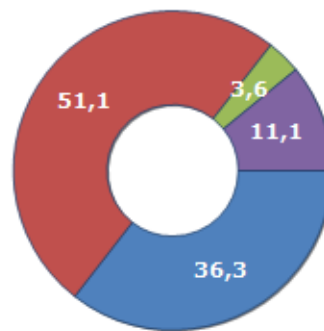

Famiglie residenti e relativo trend dal (Anno 2019), numero di componenti medi della famiglia e relativo trend dal (Anno 2019), stato civile: celibi/nubili, coniugati/e, divorziati/e, vedovi/e nel **Comune di ZAVATTARELLO**

STATO CIVILE (ANNO 2018)

Stato Civile	(n.)	%
Celibi	217	21,72
Nubili	138	13,81
Coniugati	254	25,43
Coniugate	246	24,62
Divorziati	16	1,60
Divorziate	19	1,90
Vedovi	20	2,00
Vedove	89	8,91
Tot. Residenti	999	100,00

TREND FAMIGLIE

Anno	Famiglie (N.)	Variazione % su anno prec.	Componenti medi
2014	547	-	1,80
2015	551	+0,73	1,80
2016	543	-1,45	1,92
2017	541	-0,37	1,89
2018	526	-2,77	1,88
2019	521	-0,95	1,88

Variazione % Media Annuale (2014/2019): **-0,97**

Variazione % Media Annuale (2016/2019): **-1,37**

STATO CIVILE
(ANNO 2018)

■ Celibi/Nubili   ■ Vedovi/Vedove
■ Coniugati/Coniugate
■ Divorziati/Divorziate

TREND N° COMPONENTI DELLA FAMIGLIA

Classifiche Comune di zavattarello