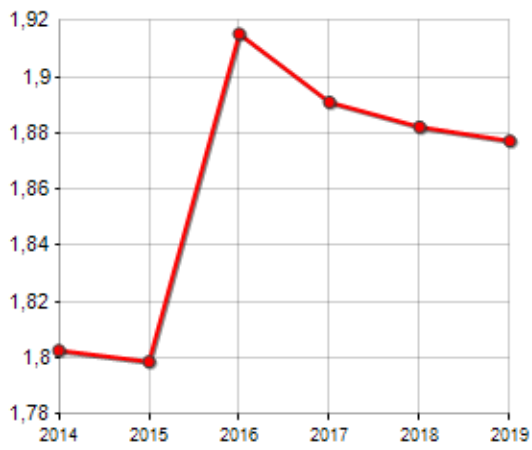

STATO CIVILE (ANNO 2018)

Stato Civile	(n.)	%
Celibi	217	21,72
Nubili	138	13,81
Coniugati	254	25,43
Coniugate	246	24,62
Divorziati	16	1,60
Divorziate	19	1,90
Vedovi	20	2,00
Vedove	89	8,91
Tot. Residenti	999	100,00

TREND FAMIGLIE

Anno	Famiglie (N.)	Variazione % su anno prec.	Componenti medi
2014	547	-	1,80
2015	551	+0,73	1,80
2016	543	-1,45	1,92
2017	541	-0,37	1,89
2018	526	-2,77	1,88
2019	521	-0,95	1,88

Variazione % Media Annuale (2014/2019): **-0,97**

Variazione % Media Annuale (2016/2019): **-1,37**

STATO CIVILE
(ANNO 2018)

■ Celibi/Nubili ■ Vedovi/Vedove
■ Coniugati/Coniugate
■ Divorziati/Divorziate

TREND N° COMPONENTI DELLA FAMIGLIA

Classifiche Comune di zavattarello