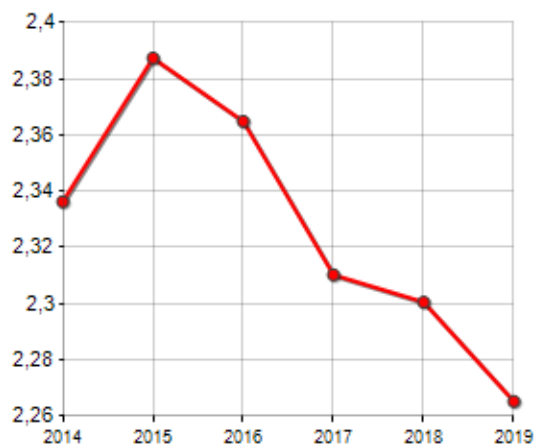

Famiglie residenti e relativo trend dal (Anno 2019), numero di componenti medi della famiglia e relativo trend dal (Anno 2019), stato civile: celibi/nubili, coniugati/e, divorziati/e, vedovi/e nel **Comune di VOLONGO**

STATO CIVILE (ANNO 2018)

Stato Civile	(n.)	%
Celibi	109	22,15
Nubili	78	15,85
Coniugati	129	26,22
Coniugate	118	23,98
Divorziati	4	0,81
Divorziate	5	1,02
Vedovi	9	1,83
Vedove	40	8,13
Tot. Residenti	492	100,00

TREND FAMIGLIE

Anno	Famiglie (N.)	Variazione % su anno prec.	Componenti medi
2014	229	-	2,34
2015	222	-3,06	2,39
2016	222	+0,00	2,36
2017	216	-2,70	2,31
2018	213	-1,39	2,30
2019	215	+0,94	2,27

Variazione % Media Annuale (2014/2019): **-1,25**

Variazione % Media Annuale (2016/2019): **-1,06**

STATO CIVILE
(ANNO 2018)

■ Celibi/Nubili   ■ Vedovi/Vedove
■ Coniugati/Coniugate
■ Divorziati/Divorziate

TREND N° COMPONENTI DELLA FAMIGLIA

Classifiche Comune di volongo

è al 4346° posto su 7903 comuni per numero di componenti medi della famiglia

è al 6822° posto su 7903 comuni per % di Celibi/Nubili

è al 5425° posto su 7903 comuni per % di Divorziati/e

è al 1549° posto su 7903 comuni per % di Vedovi/e