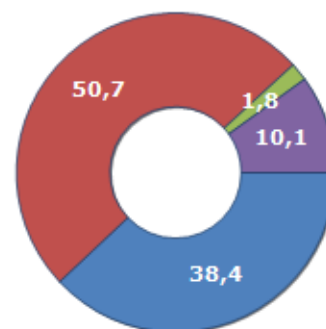

Famiglie residenti e relativo trend dal (Anno 2019), numero di componenti medi della famiglia e relativo trend dal (Anno 2019), stato civile: celibi/nubili, coniugati/e, divorziati/e, vedovi/e nel **Comune di VOLONGO**

STATO CIVILE (ANNO 2018)

Stato Civile	(n.)	%
Celibi	109	22,15
Nubili	78	15,85
Coniugati	129	26,22
Coniugate	118	23,98
Divorziati	4	0,81
Divorziate	5	1,02
Vedovi	9	1,83
Vedove	40	8,13
Tot. Residenti	492	100,00

TREND FAMIGLIE

Anno	Famiglie (N.)	Variazione % su anno prec.	Componenti medi
2014	229	-	2,34
2015	222	-3,06	2,39
2016	222	+0,00	2,36
2017	216	-2,70	2,31
2018	213	-1,39	2,30
2019	215	+0,94	2,27

Variazione % Media Annuale (2014/2019): **-1,25**

Variazione % Media Annuale (2016/2019): **-1,06**

STATO CIVILE
(ANNO 2018)

■ Celibi/Nubili   ■ Vedovi/Vedove
■ Coniugati/Coniugate
■ Divorziati/Divorziate

TREND N° COMPONENTI DELLA FAMIGLIA

Classifiche Comune di volongo