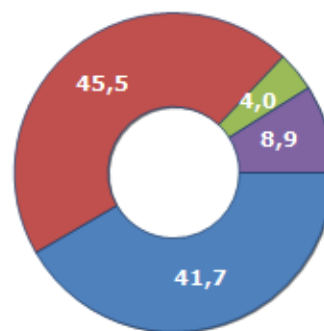

Famiglie residenti e relativo trend dal (Anno 2019), numero di componenti medi della famiglia e relativo trend dal (Anno 2019), stato civile: celibi/nubili, coniugati/e, divorziati/e, vedovi/e nel **Comune di VOGHERA**

STATO CIVILE (ANNO 2018)

Stato Civile	(n.)	%
Celibi	8.769	22,28
Nubili	7.621	19,36
Coniugati	8.850	22,48
Coniugate	9.035	22,95
Divorziati	630	1,60
Divorziate	950	2,41
Vedovi	558	1,42
Vedove	2.952	7,50
Tot. Residenti	39.365	100,00

TREND FAMIGLIE

Anno	Famiglie (N.)	Variazione % su anno prec.	Componenti medi
2014	18.572	-	2,12
2015	18.540	-0,17	2,13
2016	18.562	+0,12	2,12
2017	18.527	-0,19	2,12
2018	18.666	+0,75	2,11
2019	18.727	+0,33	2,10

Variazione % Media Annuale (2014/2019): **+0,17**

Variazione % Media Annuale (2016/2019): **+0,30**

STATO CIVILE
(ANNO 2018)

■ Celibi/Nubili   ■ Vedovi/Vedove
■ Coniugati/Coniugate
■ Divorziati/Divorziate

TREND N° COMPONENTI DELLA FAMIGLIA

Classifiche Comune di voghera