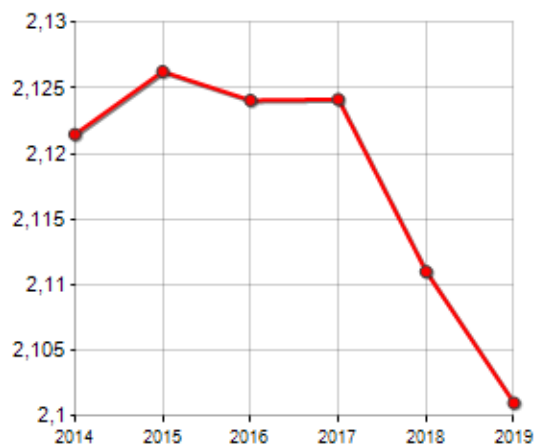

Famiglie residenti e relativo trend dal (Anno 2019), numero di componenti medi della famiglia e relativo trend dal (Anno 2019), stato civile: celibi/nubili, coniugati/e, divorziati/e, vedovi/e nel **Comune di VOGHERA**

STATO CIVILE (ANNO 2018)

Stato Civile	(n.)	%
Celibi	8.769	22,28
Nubili	7.621	19,36
Coniugati	8.850	22,48
Coniugate	9.035	22,95
Divorziati	630	1,60
Divorziate	950	2,41
Vedovi	558	1,42
Vedove	2.952	7,50
Tot. Residenti	39.365	100,00

TREND FAMIGLIE

Anno	Famiglie (N.)	Variazione % su anno prec.	Componenti medi
2014	18.572	-	2,12
2015	18.540	-0,17	2,13
2016	18.562	+0,12	2,12
2017	18.527	-0,19	2,12
2018	18.666	+0,75	2,11
2019	18.727	+0,33	2,10

Variazione % Media Annuale (2014/2019): **+0,17**

Variazione % Media Annuale (2016/2019): **+0,30**

STATO CIVILE
(ANNO 2018)

■ Celibi/Nubili   ■ Vedovi/Vedove
■ Coniugati/Coniugate
■ Divorziati/Divorziate

TREND N° COMPONENTI DELLA FAMIGLIA

Classifiche Comune di voghera

è al 6159° posto su 7903 comuni per numero di componenti medi della famiglia

è al 3730° posto su 7903 comuni per % di Celibi/Nubili

è al 1117° posto su 7903 comuni per % di Divorziati/e

è al 2709° posto su 7903 comuni per % di Vedovi/e