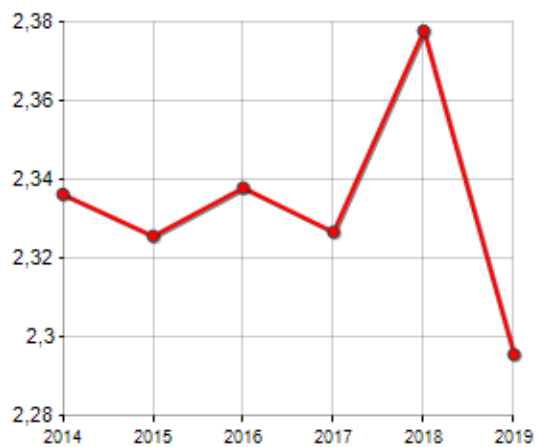

Famiglie residenti e relativo trend dal (Anno 2019), numero di componenti medi della famiglia e relativo trend dal (Anno 2019), stato civile: celibi/nubili, coniugati/e, divorziati/e, vedovi/e nel **Comune di VERBICARO**

STATO CIVILE (ANNO 2018)

Stato Civile	(n.)	%
Celibi	623	21,62
Nubili	460	15,96
Coniugati	735	25,50
Coniugate	712	24,71
Divorziati	8	0,28
Divorziate	10	0,35
Vedovi	50	1,73
Vedove	284	9,85
Tot. Residenti	2.882	100,00

TREND FAMIGLIE

Anno	Famiglie (N.)	Variazione % su anno prec.	Componenti medi
2014	1.323	-	2,34
2015	1.314	-0,68	2,33
2016	1.287	-2,05	2,34
2017	1.267	-1,55	2,33
2018	1.212	-4,34	2,38
2019	1.228	+1,32	2,30

Variazione % Media Annuale (2014/2019): **-1,48**

Variazione % Media Annuale (2016/2019): **-1,55**

STATO CIVILE
(ANNO 2018)

■ Celibi/Nubili
■ Vedovi/Vedove
■ Coniugati/Coniugate
■ Divorziati/Divorziate

TREND N° COMPONENTI DELLA FAMIGLIA

Classifiche Comune di verbicaro

è al 3922° posto su 7903 comuni per numero di componenti medi della famiglia

è al 6812° posto su 7903 comuni per % di Celibi/Nubili

è al 7596° posto su 7903 comuni per % di Divorziati/e

è al 588° posto su 7903 comuni per % di Vedovi/e