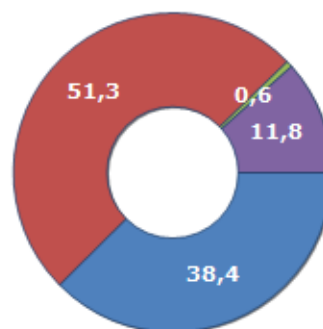

Famiglie residenti e relativo trend dal (Anno 2019), numero di componenti medi della famiglia e relativo trend dal (Anno 2019), stato civile: celibi/nubili, coniugati/e, divorziati/e, vedovi/e nel **Comune di VERBICARO**

STATO CIVILE (ANNO 2018)

Stato Civile	(n.)	%
Celibi	623	21,62
Nubili	460	15,96
Coniugati	735	25,50
Coniugate	712	24,71
Divorziati	8	0,28
Divorziate	10	0,35
Vedovi	50	1,73
Vedove	284	9,85
Tot. Residenti	2.882	100,00

TREND FAMIGLIE

Anno	Famiglie (N.)	Variazione % su anno prec.	Componenti medi
2014	1.323	-	2,34
2015	1.314	-0,68	2,33
2016	1.287	-2,05	2,34
2017	1.267	-1,55	2,33
2018	1.212	-4,34	2,38
2019	1.228	+1,32	2,30

Variazione % Media Annuale (2014/2019): **-1,48**

Variazione % Media Annuale (2016/2019): **-1,55**

STATO CIVILE
(ANNO 2018)

■ Celibi/Nubili
■ Vedovi/Vedove
■ Coniugati/Coniugate
■ Divorziati/Divorziate

TREND N° COMPONENTI DELLA FAMIGLIA

Classifiche Comune di verbicaro