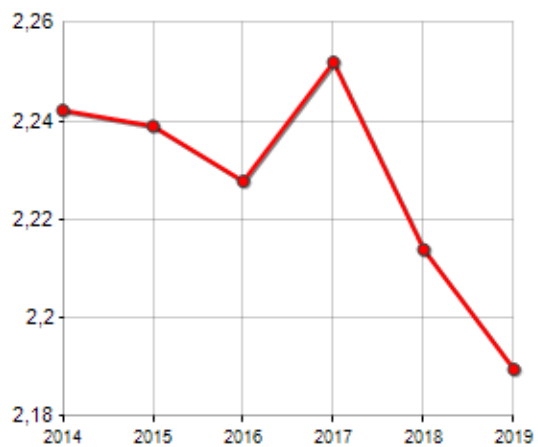

Famiglie residenti e relativo trend dal (Anno 2019), numero di componenti medi della famiglia e relativo trend dal (Anno 2019), stato civile: celibi/nubili, coniugati/e, divorziati/e, vedovi/e nel **Comune di VALLEFIORITA**

STATO CIVILE (ANNO 2018)

Stato Civile	(n.)	%
Celibi	313	18,66
Nubili	275	16,40
Coniugati	434	25,88
Coniugate	439	26,18
Divorziati	8	0,48
Divorziate	16	0,95
Vedovi	31	1,85
Vedove	161	9,60
Tot. Residenti	1.677	100,00

TREND FAMIGLIE

Anno	Famiglie (N.)	Variazione % su anno prec.	Componenti medi
2014	797	-	2,24
2015	791	-0,75	2,24
2016	786	-0,63	2,23
2017	766	-2,54	2,25
2018	753	-1,70	2,21
2019	739	-1,86	2,19

Variazione % Media Annuale (2014/2019): **-1,50**

Variazione % Media Annuale (2016/2019): **-2,03**

STATO CIVILE
(ANNO 2018)

■ Celibi/Nubili
■ Vedovi/Vedove
■ Coniugati/Coniugate
■ Divorziati/Divorziate

TREND N° COMPONENTI DELLA FAMIGLIA

Classifiche Comune di valle fiorita

è al 5298° posto su 7903 comuni per numero di componenti medi della famiglia

è al 7557° posto su 7903 comuni per % di Celibi/Nubili

è al 6112° posto su 7903 comuni per % di Divorziati/e

è al 580° posto su 7903 comuni per % di Vedovi/e