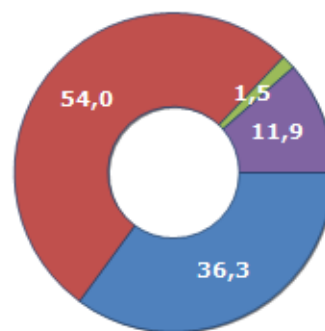

Famiglie residenti e relativo trend dal (Anno 2019), numero di componenti medi della famiglia e relativo trend dal (Anno 2019), stato civile: celibi/nubili, coniugati/e, divorziati/e, vedovi/e nel **Comune di VALLEFIORITA**

STATO CIVILE (ANNO 2018)

Stato Civile	(n.)	%
Celibi	313	18,66
Nubili	275	16,40
Coniugati	434	25,88
Coniugate	439	26,18
Divorziati	8	0,48
Divorziate	16	0,95
Vedovi	31	1,85
Vedove	161	9,60
Tot. Residenti	1.677	100,00

TREND FAMIGLIE

Anno	Famiglie (N.)	Variazione % su anno prec.	Componenti medi
2014	797	-	2,24
2015	791	-0,75	2,24
2016	786	-0,63	2,23
2017	766	-2,54	2,25
2018	753	-1,70	2,21
2019	739	-1,86	2,19

Variazione % Media Annuale (2014/2019): **-1,50**

Variazione % Media Annuale (2016/2019): **-2,03**

STATO CIVILE
(ANNO 2018)

■ Celibi/Nubili
■ Vedovi/Vedove
■ Coniugati/Coniugate
■ Divorziati/Divorziate

TREND N° COMPONENTI DELLA FAMIGLIA

Classifiche Comune di valle fiorita