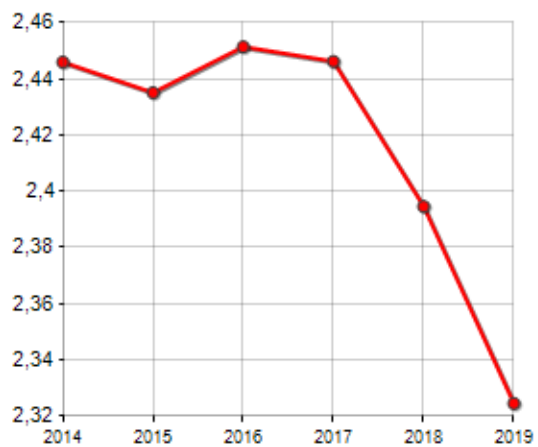

è al 3480° posto su 7903 comuni per numero di componenti medi della famiglia

è al 4002° posto su 7903 comuni per % di Celibi/Nubili

è al 6004° posto su 7903 comuni per % di Divorziati/e

è al 3880° posto su 7903 comuni per % di Vedovi/e