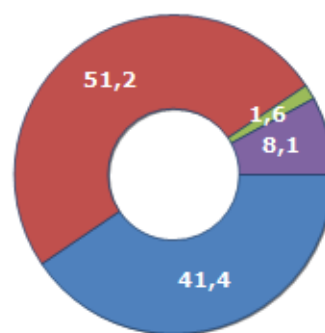

Famiglie residenti e relativo trend dal (Anno 2019), numero di componenti medi della famiglia e relativo trend dal (Anno 2019), stato civile: celibi/nubili, coniugati/e, divorziati/e, vedovi/e nel **Comune di VALDERICE**

STATO CIVILE (ANNO 2018)

Stato Civile	(n.)	%
Celibi	2.802	23,13
Nubili	2.108	17,40
Coniugati	3.048	25,16
Coniugate	3.015	24,89
Divorziati	90	0,74
Divorziate	94	0,78
Vedovi	144	1,19
Vedove	812	6,70
Tot. Residenti	12.113	100,00

TREND FAMIGLIE

Anno	Famiglie (N.)	Variazione % su anno prec.	Componenti medi
2014	5.014	-	2,45
2015	4.990	-0,48	2,44
2016	5.009	+0,38	2,45
2017	5.009	+0,00	2,45
2018	5.054	+0,90	2,39
2019	5.099	+0,89	2,32

Variazione % Media Annuale (2014/2019): **+0,34**

Variazione % Media Annuale (2016/2019): **+0,60**

STATO CIVILE
(ANNO 2018)

■ Celibi/Nubili
■ Vedovi/Vedove
■ Coniugati/Coniugate
■ Divorziati/Divorziate

TREND N° COMPONENTI DELLA FAMIGLIA

Classifiche Comune di valderice