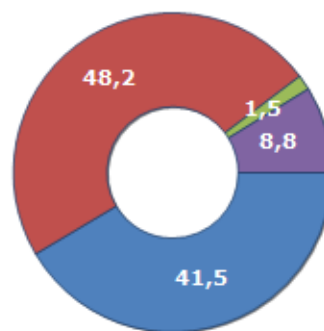

Famiglie residenti e relativo trend dal (Anno 2019), numero di componenti medi della famiglia e relativo trend dal (Anno 2019), stato civile: celibi/nubili, coniugati/e, divorziati/e, vedovi/e nel **Comune di VAIRANO PATENORA**

STATO CIVILE (ANNO 2018)

Stato Civile	(n.)	%
Celibi	1.456	22,26
Nubili	1.257	19,22
Coniugati	1.586	24,25
Coniugate	1.568	23,97
Divorziati	43	0,66
Divorziate	57	0,87
Vedovi	113	1,73
Vedove	461	7,05
Tot. Residenti	6.541	100,00

TREND FAMIGLIE

Anno	Famiglie (N.)	Variazione % su anno prec.	Componenti medi
2014	2.688	-	2,47
2015	2.661	-1,00	2,48
2016	2.660	-0,04	2,47
2017	2.658	-0,08	2,45
2018	2.679	+0,79	2,45
2019	2.704	+0,93	2,42

Variazione % Media Annuale (2014/2019): **+0,12**

Variazione % Media Annuale (2016/2019): **+0,55**

STATO CIVILE
(ANNO 2018)

■ Celibi/Nubili
■ Vedovi/Vedove
■ Coniugati/Coniugate
■ Divorziati/Divorziate

TREND N° COMPONENTI DELLA FAMIGLIA

Classifiche Comune di vairano patenora

è al 2043° posto su 7903 comuni per numero di componenti medi della famiglia

è al 3956° posto su 7903 comuni per % di Celibi/Nubili

è al 6039° posto su 7903 comuni per % di Divorziati/e