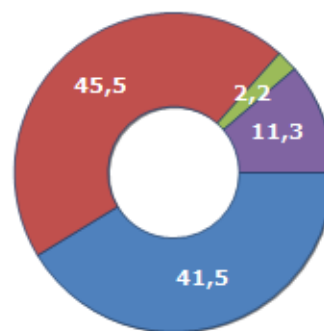

Famiglie residenti e relativo trend dal (Anno 2019), numero di componenti medi della famiglia e relativo trend dal (Anno 2019), stato civile: celibi/nubili, coniugati/e, divorziati/e, vedovi/e nel **Comune di TRIGOLO**

STATO CIVILE (ANNO 2018)

Stato Civile	(n.)	%
Celibi	387	22,80
Nubili	314	18,50
Coniugati	383	22,57
Coniugate	385	22,69
Divorziati	15	0,88
Divorziate	22	1,30
Vedovi	28	1,65
Vedove	163	9,61
Tot. Residenti	1.697	100,00

TREND FAMIGLIE

Anno	Famiglie (N.)	Variazione % su anno prec.	Componenti medi
2014	720	-	2,42
2015	713	-0,97	2,45
2016	707	-0,84	2,45
2017	701	-0,85	2,45
2018	691	-1,43	2,45
2019	692	+0,14	2,44

Variazione % Media Annuale (2014/2019): **-0,79**

Variazione % Media Annuale (2016/2019): **-0,71**

STATO CIVILE
(ANNO 2018)

■ Celibi/Nubili
■ Vedovi/Vedove
■ Coniugati/Coniugate
■ Divorziati/Divorziate

TREND N° COMPONENTI DELLA FAMIGLIA

Classifiche Comune di trigolo