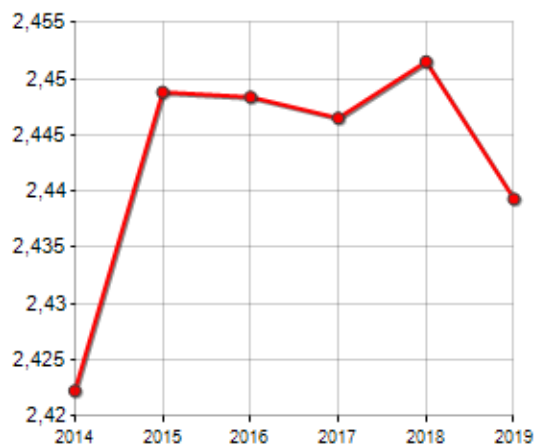

Famiglie residenti e relativo trend dal (Anno 2019), numero di componenti medi della famiglia e relativo trend dal (Anno 2019), stato civile: celibi/nubili, coniugati/e, divorziati/e, vedovi/e nel **Comune di TRIGOLO**

STATO CIVILE (ANNO 2018)

Stato Civile	(n.)	%
Celibi	387	22,80
Nubili	314	18,50
Coniugati	383	22,57
Coniugate	385	22,69
Divorziati	15	0,88
Divorziate	22	1,30
Vedovi	28	1,65
Vedove	163	9,61
Tot. Residenti	1.697	100,00

TREND FAMIGLIE

Anno	Famiglie (N.)	Variazione % su anno prec.	Componenti medi
2014	720	-	2,42
2015	713	-0,97	2,45
2016	707	-0,84	2,45
2017	701	-0,85	2,45
2018	691	-1,43	2,45
2019	692	+0,14	2,44

Variazione % Media Annuale (2014/2019): **-0,79**

Variazione % Media Annuale (2016/2019): **-0,71**

STATO CIVILE
(ANNO 2018)

■ Celibi/Nubili
■ Vedovi/Vedove
■ Coniugati/Coniugate
■ Divorziati/Divorziate

TREND N° COMPONENTI DELLA FAMIGLIA

Classifiche Comune di trigolo

è al 1807° posto su 7903 comuni per numero di componenti medi della famiglia

è al 3888° posto su 7903 comuni per % di Celibi/Nubili

è al 4800° posto su 7903 comuni per % di Divorziati/e

è al 769° posto su 7903 comuni per % di Vedovi/e