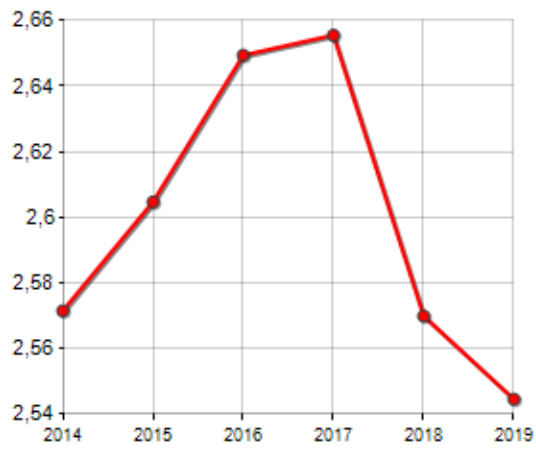

Famiglie residenti e relativo trend dal (Anno 2019), numero di componenti medi della famiglia e relativo trend dal (Anno 2019), stato civile: celibi/nubili, coniugati/e, divorziati/e, vedovi/e nel **Comune di TORNATA**

STATO CIVILE (ANNO 2018)

Stato Civile	(n.)	%
Celibi	140	30,57
Nubili	75	16,38
Coniugati	98	21,40
Coniugate	97	21,18
Divorziati	6	1,31
Divorziate	8	1,75
Vedovi	7	1,53
Vedove	27	5,90
Tot. Residenti	458	100,00

TREND FAMIGLIE

Anno	Famiglie (N.)	Variazione % su anno prec.	Componenti medi
2014	182	-	2,57
2015	172	-5,49	2,60
2016	174	+1,16	2,65
2017	180	+3,45	2,66
2018	179	-0,56	2,57
2019	180	+0,56	2,54

Variazione % Media Annuale (2014/2019): **-0,22**

Variazione % Media Annuale (2016/2019): **+1,14**

STATO CIVILE
(ANNO 2018)

■ Celibi/Nubili
 ■ Vedovi/Vedove
■ Coniugati/Coniugate
■ Divorziati/Divorziate

TREND N° COMPONENTI DELLA FAMIGLIA

Classifiche Comune di tornata