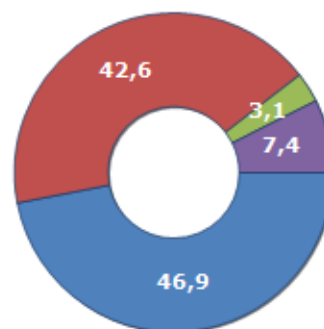

Famiglie residenti e relativo trend dal (Anno 2019), numero di componenti medi della famiglia e relativo trend dal (Anno 2019), stato civile: celibi/nubili, coniugati/e, divorziati/e, vedovi/e nel **Comune di TORNATA**

STATO CIVILE (ANNO 2018)

Stato Civile	(n.)	%
Celibi	140	30,57
Nubili	75	16,38
Coniugati	98	21,40
Coniugate	97	21,18
Divorziati	6	1,31
Divorziate	8	1,75
Vedovi	7	1,53
Vedove	27	5,90
Tot. Residenti	458	100,00

TREND FAMIGLIE

Anno	Famiglie (N.)	Variazione % su anno prec.	Componenti medi
2014	182	-	2,57
2015	172	-5,49	2,60
2016	174	+1,16	2,65
2017	180	+3,45	2,66
2018	179	-0,56	2,57
2019	180	+0,56	2,54

Variazione % Media Annuale (2014/2019): **-0,22**

Variazione % Media Annuale (2016/2019): **+1,14**

STATO CIVILE
(ANNO 2018)

■ Celibi/Nubili
■ Vedovi/Vedove
■ Coniugati/Coniugate
■ Divorziati/Divorziate

TREND N° COMPONENTI DELLA FAMIGLIA

Classifiche Comune di tornata