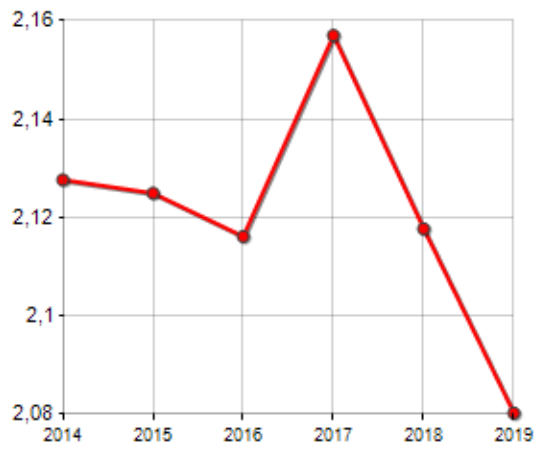

è al 6304° posto su 7903 comuni per numero di componenti medi della famiglia

è al 5677° posto su 7903 comuni per % di Celibi/Nubili

è al 4748° posto su 7903 comuni per % di Divorziati/e

è al 5598° posto su 7903 comuni per % di Vedovi/e