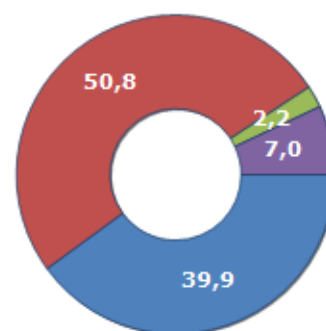

Famiglie residenti e relativo trend dal (Anno 2019), numero di componenti medi della famiglia e relativo trend dal (Anno 2019), stato civile: celibi/nubili, coniugati/e, divorziati/e, vedovi/e nel **Comune di STALETTI**

STATO CIVILE (ANNO 2018)

Stato Civile	(n.)	%
Celibi	522	21,89
Nubili	431	18,07
Coniugati	622	26,08
Coniugate	590	24,74
Divorziati	26	1,09
Divorziate	27	1,13
Vedovi	27	1,13
Vedove	140	5,87
Tot. Residenti	2.385	100,00

TREND FAMIGLIE

Anno	Famiglie (N.)	Variazione % su anno prec.	Componenti medi
2014	1.152	-	2,13
2015	1.145	-0,61	2,12
2016	1.137	-0,70	2,12
2017	1.121	-1,41	2,16
2018	1.122	+0,09	2,12
2019	1.148	+2,32	2,08

Variazione % Media Annuale (2014/2019): **-0,07**

Variazione % Media Annuale (2016/2019): **+0,32**

STATO CIVILE
(ANNO 2018)

■ Celibi/Nubili
■ Vedovi/Vedove
■ Coniugati/Coniugate
■ Divorziati/Divorziate

TREND N° COMPONENTI DELLA FAMIGLIA

Classifiche Comune di staletti