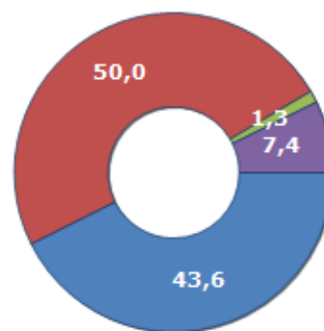

Famiglie residenti e relativo trend dal (Anno 2019), numero di componenti medi della famiglia e relativo trend dal (Anno 2019), stato civile: celibi/nubili, coniugati/e, divorziati/e, vedovi/e nel **Comune di SPEZZANO DELLA SILA**

STATO CIVILE (ANNO 2018)

Stato Civile	(n.)	%
Celibi	1.074	23,88
Nubili	843	18,75
Coniugati	1.146	25,48
Coniugate	1.052	23,39
Divorziati	22	0,49
Divorziate	33	0,73
Vedovi	51	1,13
Vedove	276	6,14
Tot. Residenti	4.497	100,00

TREND FAMIGLIE

Anno	Famiglie (N.)	Variazione % su anno prec.	Componenti medi
2014	2.126	-	2,14
2015	2.124	-0,09	2,14
2016	2.150	+1,22	2,11
2017	2.223	+3,40	2,05
2018	1.991	-10,44	2,26
2019	2.165	+8,74	2,03

Variazione % Media Annuale (2014/2019): **+0,36**

Variazione % Media Annuale (2016/2019): **+0,23**

STATO CIVILE
(ANNO 2018)

■ Celibi/Nubili
■ Vedovi/Vedove
■ Coniugati/Coniugate
■ Divorziati/Divorziate

TREND N° COMPONENTI DELLA FAMIGLIA

Classifiche Comune di spezzano della sila

è al 6669° posto su 7903 comuni per numero di componenti medi della famiglia

è al 1716° posto su 7903 comuni per % di Celibi/Nubili

è al 6557° posto su 7903 comuni per % di Divorziati/e