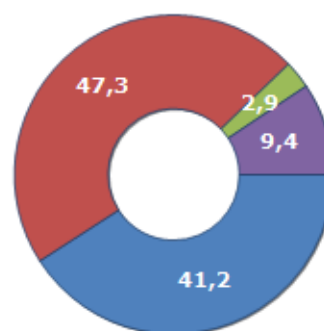

Famiglie residenti e relativo trend dal (Anno 2019), numero di componenti medi della famiglia e relativo trend dal (Anno 2019), stato civile: celibi/nubili, coniugati/e, divorziati/e, vedovi/e nel **Comune di SORESINA**

STATO CIVILE (ANNO 2018)

Stato Civile	(n.)	%
Celibi	2.021	22,63
Nubili	1.630	18,26
Coniugati	2.078	23,27
Coniugate	2.113	23,66
Divorziati	113	1,27
Divorziate	140	1,57
Vedovi	128	1,43
Vedove	706	7,91
Tot. Residenti	8.929	100,00

TREND FAMIGLIE

Anno	Famiglie (N.)	Variazione % su anno prec.	Componenti medi
2014	3.949	-	2,30
2015	3.880	-1,75	2,31
2016	3.865	-0,39	2,32
2017	3.860	-0,13	2,31
2018	3.746	-2,95	2,38
2019	3.750	+0,11	2,36

Variazione % Media Annuale (2014/2019): **-1,03**

Variazione % Media Annuale (2016/2019): **-1,00**

STATO CIVILE
(ANNO 2018)

■ Celibi/Nubili   ■ Vedovi/Vedove
■ Coniugati/Coniugate
■ Divorziati/Divorziate

TREND N° COMPONENTI DELLA FAMIGLIA

Classifiche Comune di soresina