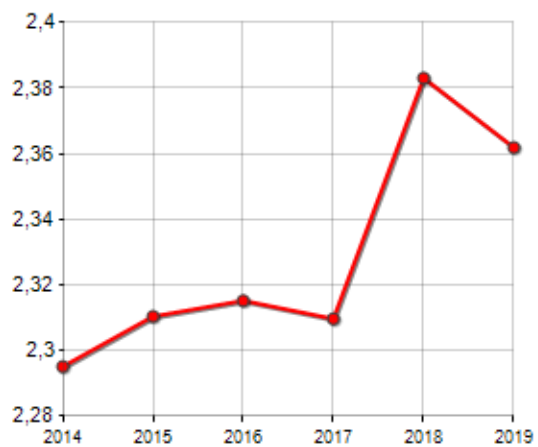

Famiglie residenti e relativo trend dal (Anno 2019), numero di componenti medi della famiglia e relativo trend dal (Anno 2019), stato civile: celibi/nubili, coniugati/e, divorziati/e, vedovi/e nel **Comune di SORESINA**

STATO CIVILE (ANNO 2018)

Stato Civile	(n.)	%
Celibi	2.021	22,63
Nubili	1.630	18,26
Coniugati	2.078	23,27
Coniugate	2.113	23,66
Divorziati	113	1,27
Divorziate	140	1,57
Vedovi	128	1,43
Vedove	706	7,91
Tot. Residenti	8.929	100,00

TREND FAMIGLIE

Anno	Famiglie (N.)	Variazione % su anno prec.	Componenti medi
2014	3.949	-	2,30
2015	3.880	-1,75	2,31
2016	3.865	-0,39	2,32
2017	3.860	-0,13	2,31
2018	3.746	-2,95	2,38
2019	3.750	+0,11	2,36

Variazione % Media Annuale (2014/2019): **-1,03**

Variazione % Media Annuale (2016/2019): **-1,00**

STATO CIVILE
(ANNO 2018)

■ Celibi/Nubili   ■ Vedovi/Vedove
■ Coniugati/Coniugate
■ Divorziati/Divorziate

TREND N° COMPONENTI DELLA FAMIGLIA

Classifiche Comune di soresina

è al 2911° posto su 7903 comuni per numero di componenti medi della famiglia

è al 4252° posto su 7903 comuni per % di Celibi/Nubili

è al 3331° posto su 7903 comuni per % di Divorziati/e

è al 2123° posto su 7903 comuni per % di Vedovi/e