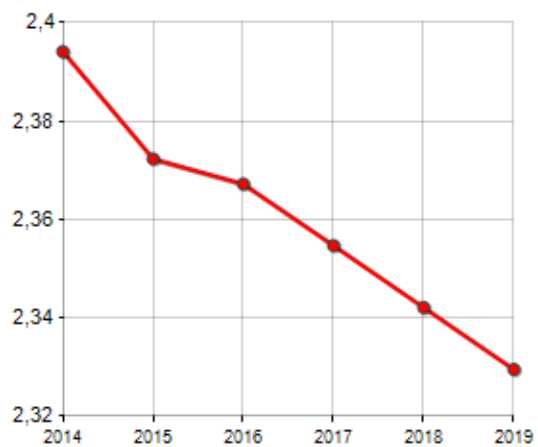

Famiglie residenti e relativo trend dal (Anno 2019), numero di componenti medi della famiglia e relativo trend dal (Anno 2019), stato civile: celibi/nubili, coniugati/e, divorziati/e, vedovi/e nel **Comune di SONCINO**

STATO CIVILE (ANNO 2018)

Stato Civile	(n.)	%
Celibi	1.720	22,61
Nubili	1.407	18,49
Coniugati	1.825	23,99
Coniugate	1.860	24,45
Divorziati	84	1,10
Divorziate	94	1,24
Vedovi	110	1,45
Vedove	508	6,68
Tot. Residenti	7.608	100,00

TREND FAMIGLIE

Anno	Famiglie (N.)	Variazione % su anno prec.	Componenti medi
2014	3.240	-	2,39
2015	3.242	+0,06	2,37
2016	3.238	-0,12	2,37
2017	3.248	+0,31	2,35
2018	3.245	-0,09	2,34
2019	3.263	+0,55	2,33

Variazione % Media Annuale (2014/2019): **+0,14**

Variazione % Media Annuale (2016/2019): **+0,26**

STATO CIVILE
(ANNO 2018)

■ Celibi/Nubili   ■ Vedovi/Vedove
■ Coniugati/Coniugate
■ Divorziati/Divorziate

TREND N° COMPONENTI DELLA FAMIGLIA

Classifiche Comune di soncino

è al 3401° posto su 7903 comuni per numero di componenti medi della famiglia

è al 4349° posto su 7903 comuni per % di Celibi/Nubili

è al 4486° posto su 7903 comuni per % di Divorziati/e

è al 3796° posto su 7903 comuni per % di Vedovi/e