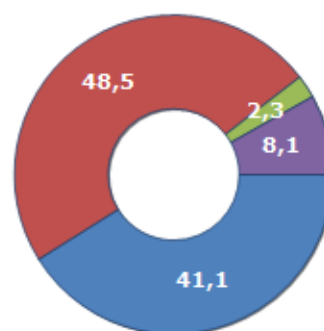

Famiglie residenti e relativo trend dal (Anno 2019), numero di componenti medi della famiglia e relativo trend dal (Anno 2019), stato civile: celibi/nubili, coniugati/e, divorziati/e, vedovi/e nel **Comune di SONCINO**

STATO CIVILE (ANNO 2018)

Stato Civile	(n.)	%
Celibi	1.720	22,61
Nubili	1.407	18,49
Coniugati	1.825	23,99
Coniugate	1.860	24,45
Divorziati	84	1,10
Divorziate	94	1,24
Vedovi	110	1,45
Vedove	508	6,68
Tot. Residenti	7.608	100,00

TREND FAMIGLIE

Anno	Famiglie (N.)	Variazione % su anno prec.	Componenti medi
2014	3.240	-	2,39
2015	3.242	+0,06	2,37
2016	3.238	-0,12	2,37
2017	3.248	+0,31	2,35
2018	3.245	-0,09	2,34
2019	3.263	+0,55	2,33

Variazione % Media Annuale (2014/2019): **+0,14**

Variazione % Media Annuale (2016/2019): **+0,26**

STATO CIVILE
(ANNO 2018)

■ Celibi/Nubili   ■ Vedovi/Vedove
■ Coniugati/Coniugate
■ Divorziati/Divorziate

TREND N° COMPONENTI DELLA FAMIGLIA

Classifiche Comune di soncino