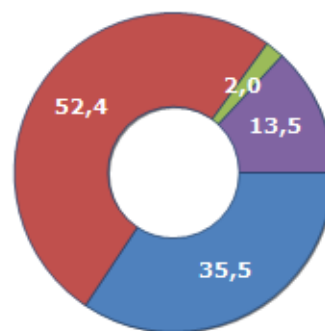

Famiglie residenti e relativo trend dal (Anno 2019), numero di componenti medi della famiglia e relativo trend dal (Anno 2019), stato civile: celibi/nubili, coniugati/e, divorziati/e, vedovi/e nel **Comune di SCALA COELI**

STATO CIVILE (ANNO 2018)

Stato Civile	(n.)	%
Celibi	158	17,06
Nubili	160	17,28
Coniugati	243	26,24
Coniugate	226	24,41
Divorziati	13	1,40
Divorziate	5	0,54
Vedovi	14	1,51
Vedove	107	11,56
Tot. Residenti	926	100,00

TREND FAMIGLIE

Anno	Famiglie (N.)	Variazione % su anno prec.	Componenti medi
2014	530	-	1,99
2015	510	-3,77	1,99
2016	503	-1,37	1,97
2017	494	-1,79	1,94
2018	477	-3,44	1,95
2019	458	-3,98	1,95

Variazione % Media Annuale (2014/2019): **-2,88**

Variazione % Media Annuale (2016/2019): **-3,08**

STATO CIVILE
(ANNO 2018)

■ Celibi/Nubili   ■ Vedovi/Vedove
■ Coniugati/Coniugate
■ Divorziati/Divorziate

TREND N° COMPONENTI DELLA FAMIGLIA

Classifiche Comune di scala coeli