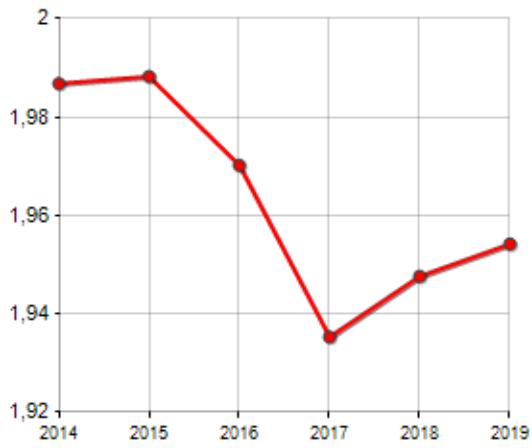

Famiglie residenti e relativo trend dal (Anno 2019), numero di componenti medi della famiglia e relativo trend dal (Anno 2019), stato civile: celibi/nubili, coniugati/e, divorziati/e, vedovi/e nel **Comune di SCALA COELI**

STATO CIVILE (ANNO 2018)

Stato Civile	(n.)	%
Celibi	158	17,06
Nubili	160	17,28
Coniugati	243	26,24
Coniugate	226	24,41
Divorziati	13	1,40
Divorziate	5	0,54
Vedovi	14	1,51
Vedove	107	11,56
Tot. Residenti	926	100,00

TREND FAMIGLIE

Anno	Famiglie (N.)	Variazione % su anno prec.	Componenti medi
2014	530	-	1,99
2015	510	-3,77	1,99
2016	503	-1,37	1,97
2017	494	-1,79	1,94
2018	477	-3,44	1,95
2019	458	-3,98	1,95

Variazione % Media Annuale (2014/2019): **-2,88**

Variazione % Media Annuale (2016/2019): **-3,08**

STATO CIVILE
(ANNO 2018)

■ Celibi/Nubili ■ Vedovi/Vedove
■ Coniugati/Coniugate
■ Divorziati/Divorziate

TREND N° COMPONENTI DELLA FAMIGLIA

Classifiche Comune di scala coeli