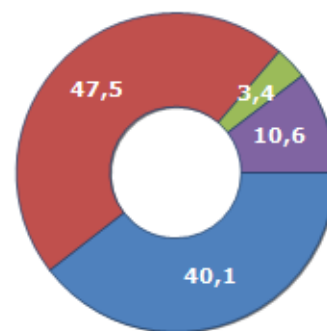

Famiglie residenti e relativo trend dal (Anno 2019), numero di componenti medi della famiglia e relativo trend dal (Anno 2019), stato civile: celibi/nubili, coniugati/e, divorziati/e, vedovi/e nel **Comune di SANTA GIULETTA**

STATO CIVILE (ANNO 2018)

Stato Civile	(n.)	%
Celibi	350	21,65
Nubili	289	17,87
Coniugati	385	23,81
Coniugate	371	22,94
Divorziati	27	1,67
Divorziate	27	1,67
Vedovi	23	1,42
Vedove	145	8,97
Tot. Residenti	1.617	100,00

TREND FAMIGLIE

Anno	Famiglie (N.)	Variazione % su anno prec.	Componenti medi
2014	761	-	2,18
2015	752	-1,18	2,18
2016	741	-1,46	2,21
2017	723	-2,43	2,22
2018	719	-0,55	2,25
2019	699	-2,78	2,28

Variazione % Media Annuale (2014/2019): **-1,69**

Variazione % Media Annuale (2016/2019): **-1,93**

STATO CIVILE
(ANNO 2018)

■ Celibi/Nubili
■ Vedovi/Vedove
■ Coniugati/Coniugate
■ Divorziati/Divorziate

TREND N° COMPONENTI DELLA FAMIGLIA

Classifiche Comune di santa giuletta

è al 4181° posto su 7903 comuni per numero di componenti medi della famiglia

è al 5447° posto su 7903 comuni per % di Celibi/Nubili

è al 2151° posto su 7903 comuni per % di Divorziati/e