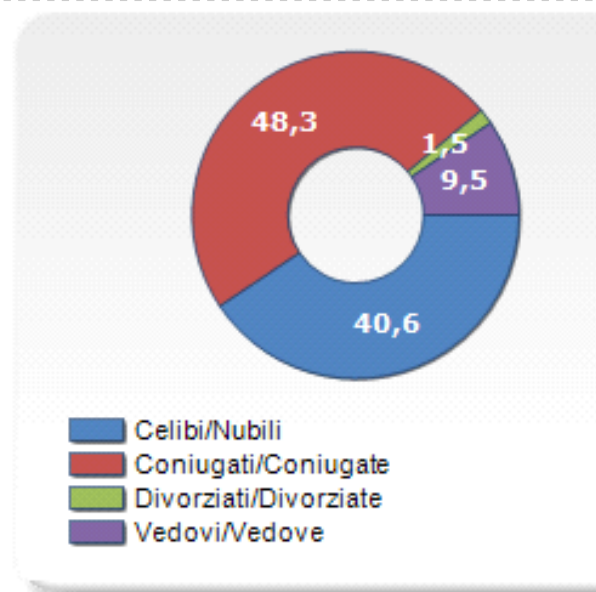

Province

CATANZARO	CROTONE	VIBO VALENTIA
COSENZA	REGGIO DI CALABRIA	

Regioni

Abruzzo	Liguria	Sicilia
Basilicata	Lombardia	Toscana
Calabria	Marche	Trentino-Alto Adige/Südtirol
Campania	Molise	Umbria
Città del Vaticano	Piemonte	Valle d'Aosta/Vallée d'Aoste
Emilia-Romagna	Puglia	Veneto
Friuli-Venezia Giulia	Repubblica di San Marino	
Lazio	Sardegna	

Castroregio	Montegiordano	Santa Sofia d'Epiro
Castrovillari	Morano Calabro	Santo Stefano di Rogliano
Celico	Mormanno	Saracena
Cellara	Mottafollone	Scala Coeli
Cerchiara di Calabria	Nocera	Scalea
Cerisano	Oriolo	Scigliano
Cervicati	Orsomarso	Serra d'Aiello
Cerzeto	Paludi	Spezzano Albanese
Cetraro	Panettieri	Spezzano della Sila
Civita	Paola	Tarsia
Cleto	Papasidero	Terranova da Sibari

STATO CIVILE (Anno 2017)

CLASSIFICHE

> è al 6539° posto su 7954 comuniper nume
> è al 4922° posto su 7954 comuniper % di C
> è al 5939° posto su 7954 comuniper % di L
> è al 1941° posto su 7954 comuniper % di V

Frazioni

Contrada Calamia	Contrada Mizzofato
Contrada Gurisa	Macchia Albanese

Elaborazioni Urbistat su dati ISTAT

Urbistat Srl - P.IVA 03466110362

Via Mario Vellani Marchi 20 - 41124 Modena (Italy) - tel: +39 059 8395229 - fax: +39 05