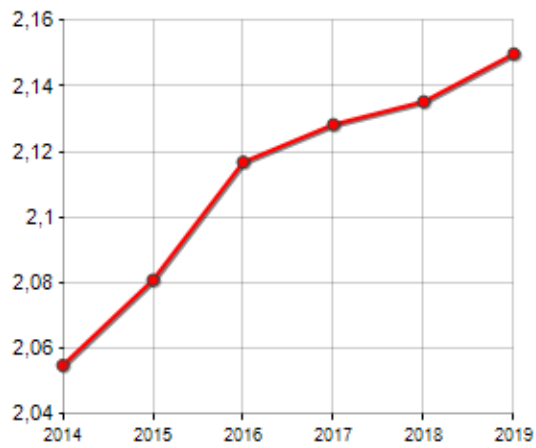

Famiglie residenti e relativo trend dal (Anno 2019), numero di componenti medi della famiglia e relativo trend dal (Anno 2019), stato civile: celibi/nubili, coniugati/e, divorziati/e, vedovi/e nel **Comune di ROVESCALA**

STATO CIVILE (ANNO 2018)

Stato Civile	(n.)	%
Celibi	226	25,59
Nubili	161	18,23
Coniugati	180	20,39
Coniugate	192	21,74
Divorziati	7	0,79
Divorziate	8	0,91
Vedovi	18	2,04
Vedove	91	10,31
Tot. Residenti	883	100,00

TREND FAMIGLIE

Anno	Famiglie (N.)	Variazione % su anno prec.	Componenti medi
2014	438	-	2,05
2015	433	-1,14	2,08
2016	428	-1,15	2,12
2017	421	-1,64	2,13
2018	414	-1,66	2,14
2019	407	-1,69	2,15

Variazione % Media Annuale (2014/2019): **-1,46**

Variazione % Media Annuale (2016/2019): **-1,66**

STATO CIVILE
(ANNO 2018)

■ Celibi/Nubili
■ Vedovi/Vedove
■ Coniugati/Coniugate
■ Divorziati/Divorziate

TREND N° COMPONENTI DELLA FAMIGLIA

Classifiche Comune di rovescala

è al 5721° posto su 7903 comuni per numero di componenti medi della famiglia

è al 1240° posto su 7903 comuni per % di Celibi/Nubili

è al 5689° posto su 7903 comuni per % di Divorziati/e

è al 428° posto su 7903 comuni per % di Vedovi/e