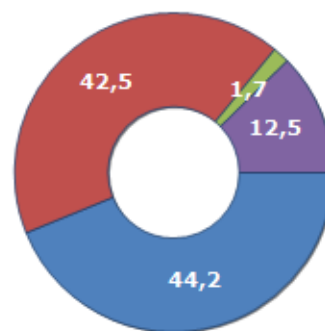

Famiglie residenti e relativo trend dal (Anno 2019), numero di componenti medi della famiglia e relativo trend dal (Anno 2019), stato civile: celibi/nubili, coniugati/e, divorziati/e, vedovi/e nel **Comune di ROVESCALA**

STATO CIVILE (ANNO 2018)

Stato Civile	(n.)	%
Celibi	226	25,59
Nubili	161	18,23
Coniugati	180	20,39
Coniugate	192	21,74
Divorziati	7	0,79
Divorziate	8	0,91
Vedovi	18	2,04
Vedove	91	10,31
Tot. Residenti	883	100,00

TREND FAMIGLIE

Anno	Famiglie (N.)	Variazione % su anno prec.	Componenti medi
2014	438	-	2,05
2015	433	-1,14	2,08
2016	428	-1,15	2,12
2017	421	-1,64	2,13
2018	414	-1,66	2,14
2019	407	-1,69	2,15

Variazione % Media Annuale (2014/2019): **-1,46**

Variazione % Media Annuale (2016/2019): **-1,66**

STATO CIVILE
(ANNO 2018)

■ Celibi/Nubili
■ Vedovi/Vedove
■ Coniugati/Coniugate
■ Divorziati/Divorziate

TREND N° COMPONENTI DELLA FAMIGLIA

Classifiche Comune di rovescala