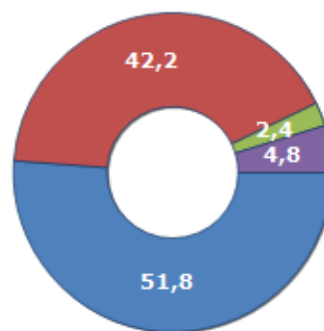

Famiglie residenti e relativo trend dal (Anno 2019), numero di componenti medi della famiglia e relativo trend dal (Anno 2019), stato civile: celibi/nubili, coniugati/e, divorziati/e, vedovi/e nel **Comune di ROCCA DE' GIORGI**

STATO CIVILE (ANNO 2018)

Stato Civile	(n.)	%
Celibi	25	29,76
Nubili	18	21,43
Coniugati	16	19,05
Coniugate	19	22,62
Divorziati	1	1,19
Divorziate	1	1,19
Vedovi	2	2,38
Vedove	2	2,38
Tot. Residenti	84	100,00

TREND FAMIGLIE

Anno	Famiglie (N.)	Variazione % su anno prec.	Componenti medi
2014	40	-	2,03
2015	40	+0,00	2,18
2016	36	-10,00	2,22
2017	39	+8,33	2,28
2018	36	-7,69	2,28
2019	35	-2,78	2,37

Variazione % Media Annuale (2014/2019): **-2,64**

Variazione % Media Annuale (2016/2019): **-0,93**

STATO CIVILE
(ANNO 2018)

■ Celibi/Nubili
■ Vedovi/Vedove
■ Coniugati/Coniugate
■ Divorziati/Divorziate

TREND N° COMPONENTI DELLA FAMIGLIA

Classifiche Comune di rocca de' giorgi

è al 2760° posto su 7903 comuni per numero di componenti medi della famiglia

è al 78° posto su 7903 comuni per % di Celibi/Nubili

è al 4345° posto su 7903 comuni per % di Divorziati/e