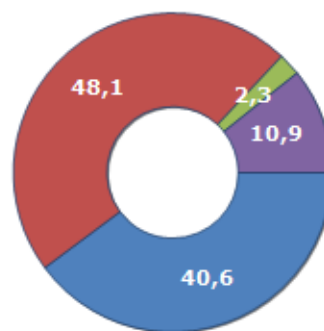

Famiglie residenti e relativo trend dal (Anno 2019), numero di componenti medi della famiglia e relativo trend dal (Anno 2019), stato civile: celibi/nubili, coniugati/e, divorziati/e, vedovi/e nel **Comune di ROBECCO D'OGGIO**

STATO CIVILE (ANNO 2018)

Stato Civile	(n.)	%
Celibi	515	22,08
Nubili	414	17,75
Coniugati	541	23,20
Coniugate	559	23,97
Divorziati	25	1,07
Divorziate	28	1,20
Vedovi	33	1,42
Vedove	217	9,31
Tot. Residenti	2.332	100,00

TREND FAMIGLIE

Anno	Famiglie (N.)	Variazione % su anno prec.	Componenti medi
2014	928	-	2,56
2015	924	-0,43	2,56
2016	915	-0,97	2,56
2017	914	-0,11	2,55
2018	926	+1,31	2,52
2019	912	-1,51	2,51

Variazione % Media Annuale (2014/2019): **-0,35**

Variazione % Media Annuale (2016/2019): **-0,11**

STATO CIVILE
(ANNO 2018)

■ Celibi/Nubili   ■ Vedovi/Vedove
■ Coniugati/Coniugate
■ Divorziati/Divorziate

TREND N° COMPONENTI DELLA FAMIGLIA

Classifiche Comune di robecco d'oglio

è al 1064° posto su 7903 comuni per numero di componenti medi della famiglia

è al 4940° posto su 7903 comuni per % di Celibi/Nubili

è al 4535° posto su 7903 comuni per % di Divorziati/e