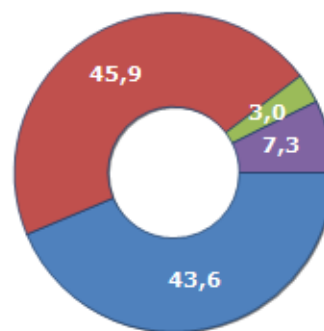

Famiglie residenti e relativo trend dal (Anno 2019), numero di componenti medi della famiglia e relativo trend dal (Anno 2019), stato civile: celibi/nubili, coniugati/e, divorziati/e, vedovi/e nel **Comune di RIVOLTA D'ADDA**

STATO CIVILE (ANNO 2018)

Stato Civile	(n.)	%
Celibi	1.909	23,36
Nubili	1.660	20,31
Coniugati	1.891	23,14
Coniugate	1.866	22,83
Divorziati	109	1,33
Divorziate	138	1,69
Vedovi	98	1,20
Vedove	502	6,14
Tot. Residenti	8.173	100,00

TREND FAMIGLIE

Anno	Famiglie (N.)	Variazione % su anno prec.	Componenti medi
2014	3.404	-	2,37
2015	3.414	+0,29	2,38
2016	3.451	+1,08	2,36
2017	3.458	+0,20	2,35
2018	3.473	+0,43	2,35
2019	3.500	+0,78	2,34

Variazione % Media Annuale (2014/2019): **+0,56**

Variazione % Media Annuale (2016/2019): **+0,47**

STATO CIVILE
(ANNO 2018)

■ Celibi/Nubili
■ Vedovi/Vedove
■ Coniugati/Coniugate
■ Divorziati/Divorziate

TREND N° COMPONENTI DELLA FAMIGLIA

Classifiche Comune di rivolta d'adda

è al 3310° posto su 7903 comuni per numero di componenti medi della famiglia

è al 1658° posto su 7903 comuni per % di Celibi/Nubili

è al 2959° posto su 7903 comuni per % di Divorziati/e