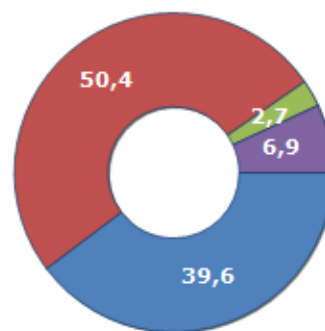

Famiglie residenti e relativo trend dal (Anno 2019), numero di componenti medi della famiglia e relativo trend dal (Anno 2019), stato civile: celibi/nubili, coniugati/e, divorziati/e, vedovi/e nel **Comune di RIPALTA ARPINA**

STATO CIVILE (ANNO 2018)

Stato Civile	(n.)	%
Celibi	217	21,77
Nubili	179	17,95
Coniugati	255	25,58
Coniugate	250	25,08
Divorziati	19	1,91
Divorziate	8	0,80
Vedovi	12	1,20
Vedove	57	5,72
Tot. Residenti	997	100,00

TREND FAMIGLIE

Anno	Famiglie (N.)	Variazione % su anno prec.	Componenti medi
2014	414	-	2,45
2015	418	+0,97	2,41
2016	417	-0,24	2,38
2017	417	+0,00	2,38
2018	420	+0,72	2,37
2019	426	+1,43	2,35

Variazione % Media Annuale (2014/2019): **+0,57**

Variazione % Media Annuale (2016/2019): **+0,71**

STATO CIVILE
(ANNO 2018)

■ Celibi/Nubili
■ Vedovi/Vedove
■ Coniugati/Coniugate
■ Divorziati/Divorziate

TREND N° COMPONENTI DELLA FAMIGLIA

Classifiche Comune di ripalta arpina

è al 3102° posto su 7903 comuni per numero di componenti medi della famiglia

è al 5976° posto su 7903 comuni per % di Celibi/Nubili

è al 3688° posto su 7903 comuni per % di Divorziati/e