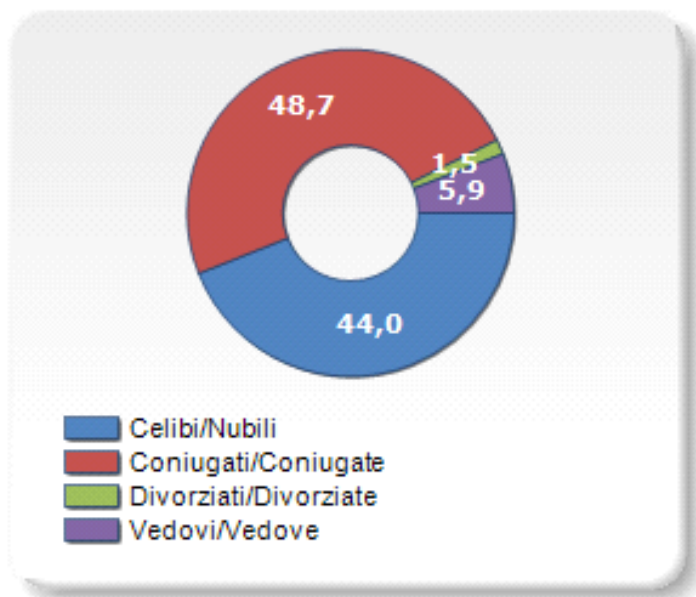

Famiglie residenti e relativo trend dal(Anno 2017), numero di componenti medi della famiglia e relativo trend dal(Anno 2017), stato civile: celibi/nubili, coniugati/e, divorziati/e, vedovi/enel Comune di RENDE

STATO CIVILE (Anno 2017)

Stato Civile	(n.)	%
Celibi	8.326	23,30
Nubili	7.384	20,67
Coniugati	8.609	24,10
Coniugate	8.779	24,57
Divorziati	174	0,49
Divorziate	351	0,98
Vedovi	374	1,05
Vedove	1.730	4,84
Tot. Residenti	35.727	100,00

TREND FAMIGLIE

Anno	Famiglie (N.)	Variarione % su anno prec.	Componenti medi
2012	15.985	-	2,11
2013	16.233	+1,55	2,14
2014	16.399	+1,02	2,14
2015	16.549	+0,91	2,14
2016	16.668	+0,72	2,13
2017	16.971	+1,82	2,11

Variarione % Media Annuale (2012/2017): +1,20

Variarione % Media Annuale (2015/2017): +1,27

STATO CIVILE (Anno 2017)