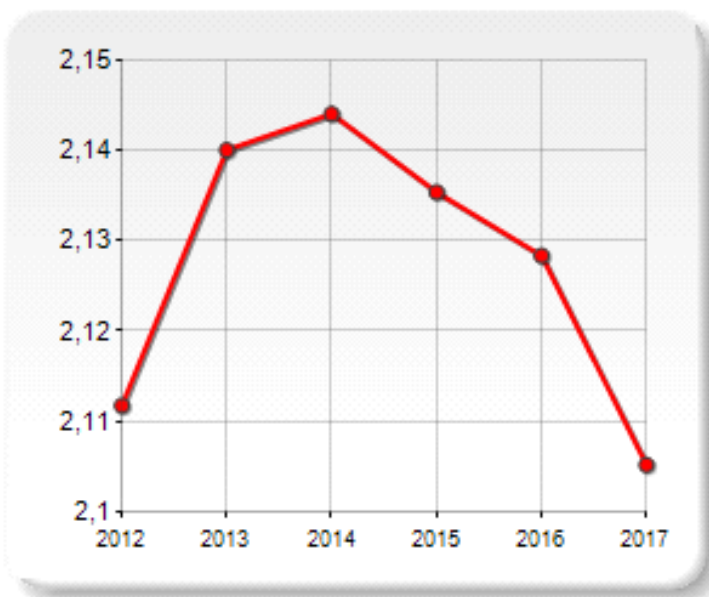

Famiglie residenti e relativo trend dal(Anno 2017), numero di componenti medi della famiglia e relativo trend dal(Anno 2017), stato civile: celibi/nubili, coniugati/e, divorziati/e, vedovi/enel Comune di RENDE

STATO CIVILE (Anno 2017)

Stato Civile	(n.)	%
Celibi	8.326	23,30
Nubili	7.384	20,67
Coniugati	8.609	24,10
Coniugate	8.779	24,57
Divorziati	174	0,49
Divorziate	351	0,98
Vedovi	374	1,05
Vedove	1.730	4,84
Tot. Residenti	35.727	100,00

TREND FAMIGLIE

Anno	Famiglie (N.)	Variarione % su anno prec.	Componenti medi
2012	15.985	-	2,11
2013	16.233	+1,55	2,14
2014	16.399	+1,02	2,14
2015	16.549	+0,91	2,14
2016	16.668	+0,72	2,13
2017	16.971	+1,82	2,11

Variarione % Media Annuale (2012/2017): +1,20

Variarione % Media Annuale (2015/2017): +1,27

STATO CIVILE (Anno 2017)

TREND N° COMPONENTI DELLA FAMIGLIA

CLASSIFICHE

- > è al 6377° posto su 7954 comuniper numero di componenti medi della famiglia
- > è al 1574° posto su 7954 comuniper % di Celibi/Nubili
- > è al 6029° posto su 7954 comuniper % di Divorziati/e
- > è al 7024° posto su 7954 comuniper % di Vedovi/e