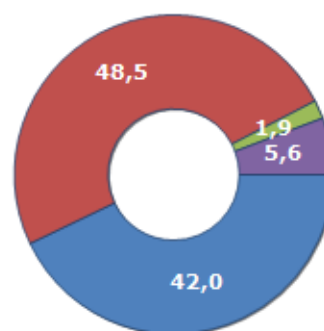

Famiglie residenti e relativo trend dal (Anno 2019), numero di componenti medi della famiglia e relativo trend dal (Anno 2019), stato civile: celibi/nubili, coniugati/e, divorziati/e, vedovi/e nel **Comune di RECALE**

STATO CIVILE (ANNO 2018)

Stato Civile	(n.)	%
Celibi	1.799	23,47
Nubili	1.488	19,41
Coniugati	1.866	24,34
Coniugate	1.927	25,14
Divorziati	74	0,97
Divorziate	71	0,93
Vedovi	79	1,03
Vedove	361	4,71
Tot. Residenti	7.665	100,00

TREND FAMIGLIE

Anno	Famiglie (N.)	Variazione % su anno prec.	Componenti medi
2014	2.868	-	2,69
2015	2.913	+1,57	2,67
2016	2.932	+0,65	2,65
2017	2.921	-0,38	2,64
2018	2.935	+0,48	2,65
2019	2.935	+0,00	2,66

Variazione % Media Annuale (2014/2019): +0,46

Variazione % Media Annuale (2016/2019): +0,03

STATO CIVILE
(ANNO 2018)

■ Celibi/Nubili
■ Vedovi/Vedove
■ Coniugati/Coniugate
■ Divorziati/Divorziate

TREND N° COMPONENTI DELLA FAMIGLIA

Classifiche Comune di recale