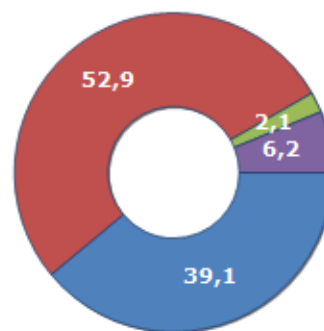

Famiglie residenti e relativo trend dal (Anno 2019), numero di componenti medi della famiglia e relativo trend dal (Anno 2019), stato civile: celibi/nubili, coniugati/e, divorziati/e, vedovi/e nel **Comune di RASURA**

STATO CIVILE (ANNO 2018)

Stato Civile	(n.)	%
Celibi	74	25,52
Nubili	39	13,45
Coniugati	75	25,86
Coniugate	78	26,90
Divorziati	1	0,34
Divorziate	5	1,72
Vedovi	4	1,38
Vedove	14	4,83
Tot. Residenti	290	100,00

TREND FAMIGLIE

Anno	Famiglie (N.)	Variazione % su anno prec.	Componenti medi
2014	130	-	2,28
2015	132	+1,54	2,19
2016	131	-0,76	2,22
2017	132	+0,76	2,20
2018	133	+0,76	2,18
2019	138	+3,76	2,09

Variazione % Media Annuale (2014/2019): +1,20

Variazione % Media Annuale (2016/2019): +1,75

STATO CIVILE
(ANNO 2018)

■ Celibi/Nubili   ■ Vedovi/Vedove
■ Coniugati/Coniugate   ■ Divorziati/Divorziate

TREND N° COMPONENTI DELLA FAMIGLIA

Classifiche Comune di rasura