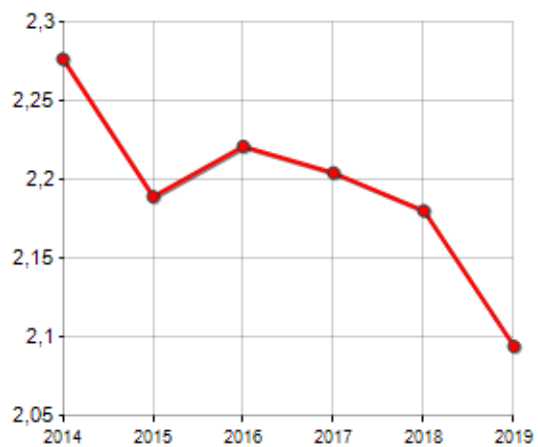

Famiglie residenti e relativo trend dal (Anno 2019), numero di componenti medi della famiglia e relativo trend dal (Anno 2019), stato civile: celibi/nubili, coniugati/e, divorziati/e, vedovi/e nel **Comune di RASURA**

STATO CIVILE (ANNO 2018)

Stato Civile	(n.)	%
Celibi	74	25,52
Nubili	39	13,45
Coniugati	75	25,86
Coniugate	78	26,90
Divorziati	1	0,34
Divorziate	5	1,72
Vedovi	4	1,38
Vedove	14	4,83
Tot. Residenti	290	100,00

TREND FAMIGLIE

Anno	Famiglie (N.)	Variazione % su anno prec.	Componenti medi
2014	130	-	2,28
2015	132	+1,54	2,19
2016	131	-0,76	2,22
2017	132	+0,76	2,20
2018	133	+0,76	2,18
2019	138	+3,76	2,09

Variazione % Media Annuale (2014/2019): +1,20

Variazione % Media Annuale (2016/2019): +1,75

STATO CIVILE
(ANNO 2018)

■ Celibi/Nubili   ■ Vedovi/Vedove
■ Coniugati/Coniugate   ■ Divorziati/Divorziate

TREND N° COMPONENTI DELLA FAMIGLIA

Classifiche Comune di rasura

è al 6205° posto su 7903 comuni per numero di componenti medi della famiglia

è al 6378° posto su 7903 comuni per % di Celibi/Nubili

è al 5017° posto su 7903 comuni per % di Divorziati/e

è al 6661° posto su 7903 comuni per % di Vedovi/e