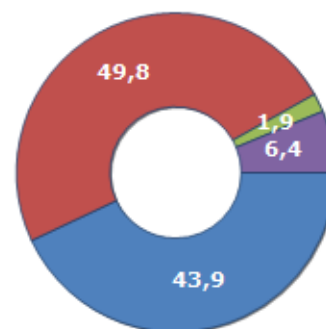

Famiglie residenti e relativo trend dal (Anno 2019), numero di componenti medi della famiglia e relativo trend dal (Anno 2019), stato civile: celibi/nubili, coniugati/e, divorziati/e, vedovi/e nel **Comune di POZZAGLIO ED UNITI**

STATO CIVILE (ANNO 2018)

Stato Civile	(n.)	%
Celibi	363	24,69
Nubili	269	18,30
Coniugati	359	24,42
Coniugate	359	24,42
Divorziati	13	0,88
Divorziate	15	1,02
Vedovi	18	1,22
Vedove	74	5,03
Tot. Residenti	1.470	100,00

TREND FAMIGLIE

Anno	Famiglie (N.)	Variazione % su anno prec.	Componenti medi
2014	576	-	2,55
2015	580	+0,69	2,56
2016	574	-1,03	2,57
2017	575	+0,17	2,53
2018	577	+0,35	2,53
2019	574	-0,52	2,51

Variazione % Media Annuale (2014/2019): **-0,07**

Variazione % Media Annuale (2016/2019): **+0,00**

STATO CIVILE
(ANNO 2018)

■ Celibi/Nubili   ■ Vedovi/Vedove
■ Coniugati/Coniugate
■ Divorziati/Divorziate

TREND N° COMPONENTI DELLA FAMIGLIA

Classifiche Comune di pozzaglio ed uniti

è al 1040° posto su 7903 comuni per numero di componenti medi della famiglia

è al 1488° posto su 7903 comuni per % di Celibi/Nubili

è al 5260° posto su 7903 comuni per % di Divorziati/e