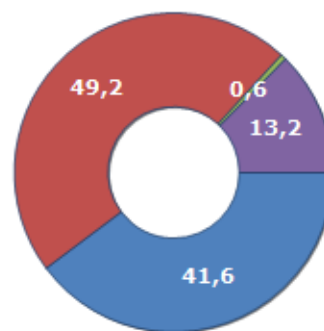

Famiglie residenti e relativo trend dal (Anno 2019), numero di componenti medi della famiglia e relativo trend dal (Anno 2019), stato civile: celibi/nubili, coniugati/e, divorziati/e, vedovi/e nel **Comune di PLATACI**

STATO CIVILE (ANNO 2018)

Stato Civile	(n.)	%
Celibi	167	23,39
Nubili	117	16,39
Coniugati	175	24,51
Coniugate	161	22,55
Divorziati	4	0,56
Divorziate	0	0,00
Vedovi	20	2,80
Vedove	70	9,80
Tot. Residenti	714	100,00

TREND FAMIGLIE

Anno	Famiglie (N.)	Variazione % su anno prec.	Componenti medi
2014	369	-	2,09
2015	356	-3,52	2,08
2016	357	+0,28	2,07
2017	355	-0,56	2,06
2018	349	-1,69	2,05
2019	345	-1,15	1,98

Variazione % Media Annuale (2014/2019): **-1,34**

Variazione % Media Annuale (2016/2019): **-1,13**

STATO CIVILE
(ANNO 2018)

■ Celibi/Nubili   ■ Vedovi/Vedove
■ Coniugati/Coniugate   ■ Divorziati/Divorziate

TREND N° COMPONENTI DELLA FAMIGLIA

Classifiche Comune di plataci