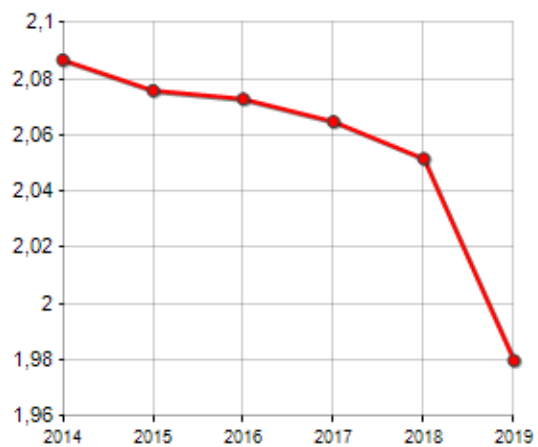

Famiglie residenti e relativo trend dal (Anno 2019), numero di componenti medi della famiglia e relativo trend dal (Anno 2019), stato civile: celibi/nubili, coniugati/e, divorziati/e, vedovi/e nel **Comune di PLATACI**

STATO CIVILE (ANNO 2018)

Stato Civile	(n.)	%
Celibi	167	23,39
Nubili	117	16,39
Coniugati	175	24,51
Coniugate	161	22,55
Divorziati	4	0,56
Divorziate	0	0,00
Vedovi	20	2,80
Vedove	70	9,80
Tot. Residenti	714	100,00

TREND FAMIGLIE

Anno	Famiglie (N.)	Variazione % su anno prec.	Componenti medi
2014	369	-	2,09
2015	356	-3,52	2,08
2016	357	+0,28	2,07
2017	355	-0,56	2,06
2018	349	-1,69	2,05
2019	345	-1,15	1,98

Variazione % Media Annuale (2014/2019): **-1,34**

Variazione % Media Annuale (2016/2019): **-1,13**

STATO CIVILE
(ANNO 2018)

■ Celibi/Nubili   ■ Vedovi/Vedove
■ Coniugati/Coniugate   ■ Divorziati/Divorziate

TREND N° COMPONENTI DELLA FAMIGLIA

Classifiche Comune di plataci

è al 7017° posto su 7903 comuni per numero di componenti medi della famiglia

è al 3821° posto su 7903 comuni per % di Celibi/Nubili

è al 7655° posto su 7903 comuni per % di Divorziati/e

è al 296° posto su 7903 comuni per % di Vedovi/e