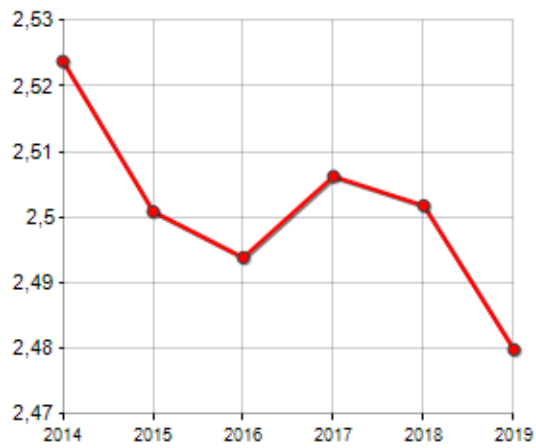

Famiglie residenti e relativo trend dal (Anno 2019), numero di componenti medi della famiglia e relativo trend dal (Anno 2019), stato civile: celibi/nubili, coniugati/e, divorziati/e, vedovi/e nel **Comune di PIANE CRATI**

STATO CIVILE (ANNO 2018)

Stato Civile	(n.)	%
Celibi	309	21,84
Nubili	254	17,95
Coniugati	359	25,37
Coniugate	372	26,29
Divorziati	2	0,14
Divorziate	9	0,64
Vedovi	21	1,48
Vedove	89	6,29
Tot. Residenti	1.415	100,00

TREND FAMIGLIE

Anno	Famiglie (N.)	Variazione % su anno prec.	Componenti medi
2014	567	-	2,52
2015	569	+0,35	2,50
2016	569	+0,00	2,49
2017	561	-1,41	2,51
2018	566	+0,89	2,50
2019	569	+0,53	2,48

Variazione % Media Annuale (2014/2019): +0,07

Variazione % Media Annuale (2016/2019): +0,00

STATO CIVILE
(ANNO 2018)

■ Celibi/Nubili
■ Vedovi/Vedove
■ Coniugati/Coniugate
■ Divorziati/Divorziate

TREND N° COMPONENTI DELLA FAMIGLIA

Classifiche Comune di piane crati

è al 1342° posto su 7903 comuni per numero di componenti medi della famiglia

è al 5683° posto su 7903 comuni per % di Celibi/Nubili

è al 7418° posto su 7903 comuni per % di Divorziati/e

è al 4314° posto su 7903 comuni per % di Vedovi/e