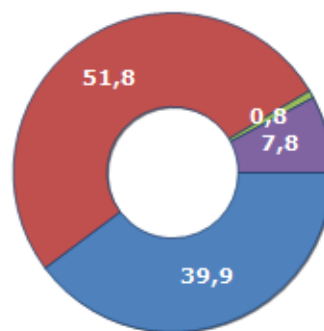

Famiglie residenti e relativo trend dal (Anno 2019), numero di componenti medi della famiglia e relativo trend dal (Anno 2019), stato civile: celibi/nubili, coniugati/e, divorziati/e, vedovi/e nel **Comune di PIANE CRATI**

STATO CIVILE (ANNO 2018)

Stato Civile	(n.)	%
Celibi	309	21,84
Nubili	254	17,95
Coniugati	359	25,37
Coniugate	372	26,29
Divorziati	2	0,14
Divorziate	9	0,64
Vedovi	21	1,48
Vedove	89	6,29
Tot. Residenti	1.415	100,00

TREND FAMIGLIE

Anno	Famiglie (N.)	Variazione % su anno prec.	Componenti medi
2014	567	-	2,52
2015	569	+0,35	2,50
2016	569	+0,00	2,49
2017	561	-1,41	2,51
2018	566	+0,89	2,50
2019	569	+0,53	2,48

Variazione % Media Annuale (2014/2019): +0,07

Variazione % Media Annuale (2016/2019): +0,00

STATO CIVILE
(ANNO 2018)

■ Celibi/Nubili
■ Vedovi/Vedove
■ Coniugati/Coniugate
■ Divorziati/Divorziate

TREND N° COMPONENTI DELLA FAMIGLIA

Classifiche Comune di piane crati