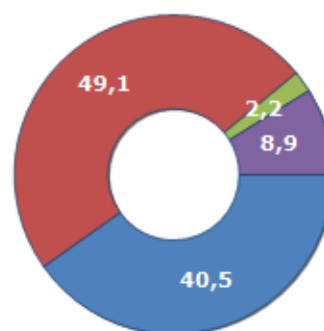

Famiglie residenti e relativo trend dal (Anno 2019), numero di componenti medi della famiglia e relativo trend dal (Anno 2019), stato civile: celibi/nubili, coniugati/e, divorziati/e, vedovi/e nel **Comune di PIADENA DRIZZONA**

STATO CIVILE (ANNO 2018)

Stato Civile	(n.)	%
Celibi	901	22,60
Nubili	702	17,61
Coniugati	964	24,18
Coniugate	981	24,61
Divorziati	38	0,95
Divorziate	49	1,23
Vedovi	53	1,33
Vedove	298	7,48
Tot. Residenti	3.986	100,00

TREND FAMIGLIE

Anno	Famiglie (N.)	Variazione % su anno prec.	Componenti medi
2014	1.761	-	2,35
2015	1.741	-1,14	2,37
2016	1.716	-1,44	2,34
2017	1.708	-0,47	2,35
2018	1.689	-1,11	2,36
2019	1.688	-0,06	2,35

Variazione % Media Annuale (2014/2019): **-0,84**

Variazione % Media Annuale (2016/2019): **-0,55**

STATO CIVILE
(ANNO 2018)

■ Celibi/Nubili   ■ Vedovi/Vedove
■ Coniugati/Coniugate
■ Divorziati/Divorziate

TREND N° COMPONENTI DELLA FAMIGLIA

Classifiche Comune di piadena drizzona

è al 3174° posto su 7903 comuni per numero di componenti medi della famiglia

è al 5085° posto su 7903 comuni per % di Celibi/Nubili

è al 4790° posto su 7903 comuni per % di Divorziati/e