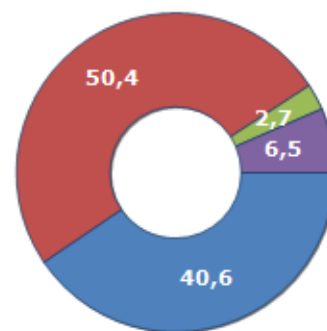

Famiglie residenti e relativo trend dal (Anno 2019), numero di componenti medi della famiglia e relativo trend dal (Anno 2019), stato civile: celibi/nubili, coniugati/e, divorziati/e, vedovi/e nel **Comune di PERSICO DOSIMO**

STATO CIVILE (ANNO 2018)

Stato Civile	(n.)	%
Celibi	756	22,31
Nubili	617	18,21
Coniugati	840	24,79
Coniugate	865	25,52
Divorziati	46	1,36
Divorziate	44	1,30
Vedovi	42	1,24
Vedove	179	5,28
Tot. Residenti	3.389	100,00

TREND FAMIGLIE

Anno	Famiglie (N.)	Variazione % su anno prec.	Componenti medi
2014	1.420	-	2,41
2015	1.415	-0,35	2,41
2016	1.402	-0,92	2,42
2017	1.390	-0,86	2,42
2018	1.394	+0,29	2,44
2019	1.401	+0,50	2,41

Variazione % Media Annuale (2014/2019): **-0,27**

Variazione % Media Annuale (2016/2019): **-0,02**

STATO CIVILE
(ANNO 2018)

■ Celibi/Nubili   ■ Vedovi/Vedove
■ Coniugati/Coniugate
■ Divorziati/Divorziate

TREND N° COMPONENTI DELLA FAMIGLIA

Classifiche Comune di persico dosimo

è al 2119° posto su 7903 comuni per numero di componenti medi della famiglia

è al 4975° posto su 7903 comuni per % di Celibi/Nubili

è al 3769° posto su 7903 comuni per % di Divorziati/e