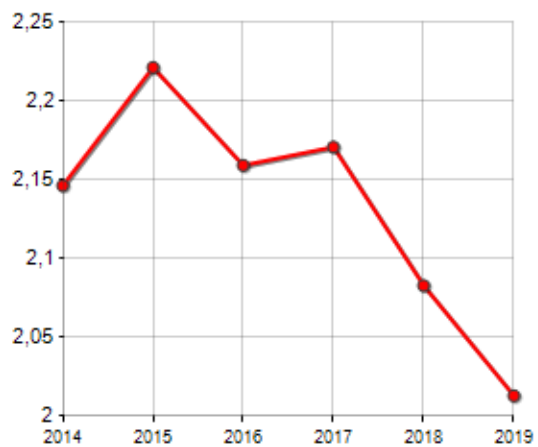

Famiglie residenti e relativo trend dal (Anno 2019), numero di componenti medi della famiglia e relativo trend dal (Anno 2019), stato civile: celibi/nubili, coniugati/e, divorziati/e, vedovi/e nel **Comune di PANETTIERI**

STATO CIVILE (ANNO 2018)

Stato Civile	(n.)	%
Celibi	70	21,41
Nubili	60	18,35
Coniugati	81	24,77
Coniugate	82	25,08
Divorziati	2	0,61
Divorziate	2	0,61
Vedovi	7	2,14
Vedove	23	7,03
Tot. Residenti	327	100,00

TREND FAMIGLIE

Anno	Famiglie (N.)	Variazione % su anno prec.	Componenti medi
2014	164	-	2,15
2015	158	-3,66	2,22
2016	157	-0,63	2,16
2017	158	+0,64	2,17
2018	157	-0,63	2,08
2019	157	+0,00	2,01

Variazione % Media Annuale (2014/2019): **-0,87**

Variazione % Media Annuale (2016/2019): **+0,00**

STATO CIVILE
(ANNO 2018)

■ Celibi/Nubili
■ Vedovi/Vedove
■ Coniugati/Coniugate
■ Divorziati/Divorziate

TREND N° COMPONENTI DELLA FAMIGLIA

Classifiche Comune di panettieri

è al 6804° posto su 7903 comuni per numero di componenti medi della famiglia

è al 4351° posto su 7903 comuni per % di Celibi/Nubili

è al 6523° posto su 7903 comuni per % di Divorziati/e

è al 2043° posto su 7903 comuni per % di Vedovi/e