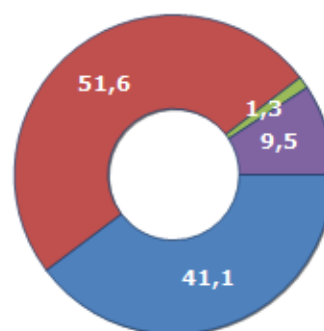

Famiglie residenti e relativo trend dal (Anno 2019), numero di componenti medi della famiglia e relativo trend dal (Anno 2019), stato civile: celibi/nubili, coniugati/e, divorziati/e, vedovi/e nel **Comune di PANETTIERI**

STATO CIVILE (ANNO 2018)

Stato Civile	(n.)	%
Celibi	70	21,41
Nubili	60	18,35
Coniugati	81	24,77
Coniugate	82	25,08
Divorziati	2	0,61
Divorziate	2	0,61
Vedovi	7	2,14
Vedove	23	7,03
Tot. Residenti	327	100,00

TREND FAMIGLIE

Anno	Famiglie (N.)	Variazione % su anno prec.	Componenti medi
2014	164	-	2,15
2015	158	-3,66	2,22
2016	157	-0,63	2,16
2017	158	+0,64	2,17
2018	157	-0,63	2,08
2019	157	+0,00	2,01

Variazione % Media Annuale (2014/2019): **-0,87**

Variazione % Media Annuale (2016/2019): **+0,00**

STATO CIVILE
(ANNO 2018)

■ Celibi/Nubili
■ Vedovi/Vedove
■ Coniugati/Coniugate
■ Divorziati/Divorziate

TREND N° COMPONENTI DELLA FAMIGLIA

Classifiche Comune di panettieri