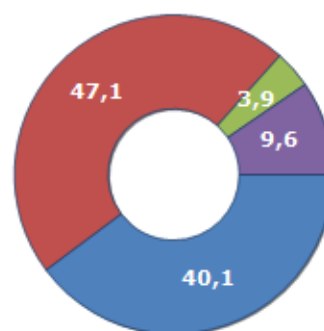

Famiglie residenti e relativo trend dal (Anno 2019), numero di componenti medi della famiglia e relativo trend dal (Anno 2019), stato civile: celibi/nubili, coniugati/e, divorziati/e, vedovi/e nel **Comune di PALESTRO**

STATO CIVILE (ANNO 2018)

Stato Civile	(n.)	%
Celibi	436	22,98
Nubili	319	16,82
Coniugati	453	23,88
Coniugate	435	22,93
Divorziati	35	1,85
Divorziate	38	2,00
Vedovi	15	0,79
Vedove	166	8,75
Tot. Residenti	1.897	100,00

TREND FAMIGLIE

Anno	Famiglie (N.)	Variazione % su anno prec.	Componenti medi
2014	841	-	2,33
2015	832	-1,07	2,33
2016	837	+0,60	2,30
2017	829	-0,96	2,32
2018	828	-0,12	2,29
2019	823	-0,60	2,29

Variazione % Media Annuale (2014/2019): **-0,43**

Variazione % Media Annuale (2016/2019): **-0,56**

STATO CIVILE
(ANNO 2018)

■ Celibi/Nubili
■ Vedovi/Vedove
■ Coniugati/Coniugate
■ Divorziati/Divorziate

TREND N° COMPONENTI DELLA FAMIGLIA

Classifiche Comune di palestro