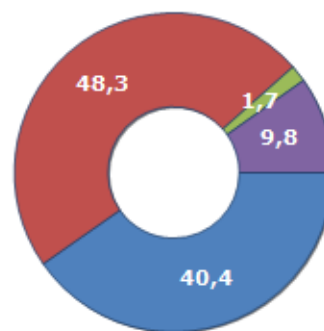

Famiglie residenti e relativo trend dal (Anno 2019), numero di componenti medi della famiglia e relativo trend dal (Anno 2019), stato civile: celibi/nubili, coniugati/e, divorziati/e, vedovi/e nel **Comune di PADERNO PONCHIELLI**

STATO CIVILE (ANNO 2018)

Stato Civile	(n.)	%
Celibi	329	23,38
Nubili	238	16,92
Coniugati	344	24,45
Coniugate	334	23,74
Divorziati	11	0,78
Divorziate	13	0,92
Vedovi	23	1,63
Vedove	115	8,17
Tot. Residenti	1.407	100,00

TREND FAMIGLIE

Anno	Famiglie (N.)	Variazione % su anno prec.	Componenti medi
2014	608	-	2,40
2015	610	+0,33	2,36
2016	604	-0,98	2,37
2017	605	+0,17	2,35
2018	603	-0,33	2,34
2019	606	+0,50	2,32

Variazione % Media Annuale (2014/2019): **-0,07**

Variazione % Media Annuale (2016/2019): **+0,11**

STATO CIVILE
(ANNO 2018)

■ Celibi/Nubili   ■ Vedovi/Vedove
■ Coniugati/Coniugate
■ Divorziati/Divorziate

TREND N° COMPONENTI DELLA FAMIGLIA

Classifiche Comune di paderno ponchielli

è al 3588° posto su 7903 comuni per numero di componenti medi della famiglia

è al 5198° posto su 7903 comuni per % di Celibi/Nubili

è al 5704° posto su 7903 comuni per % di Divorziati/e