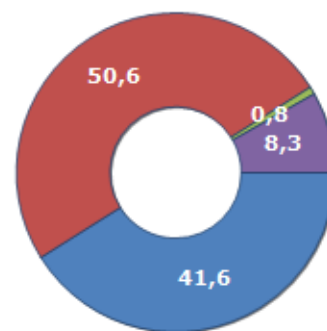

Famiglie residenti e relativo trend dal (Anno 2019), numero di componenti medi della famiglia e relativo trend dal (Anno 2019), stato civile: celibi/nubili, coniugati/e, divorziati/e, vedovi/e nel **Comune di MONTEFREDANE**

STATO CIVILE (ANNO 2018)

Stato Civile	(n.)	%
Celibi	476	21,70
Nubili	425	19,37
Coniugati	564	25,71
Coniugate	532	24,25
Divorziati	8	0,36
Divorziate	9	0,41
Vedovi	26	1,19
Vedove	154	7,02
Tot. Residenti	2.194	100,00

TREND FAMIGLIE

Anno	Famiglie (N.)	Variazione % su anno prec.	Componenti medi
2014	889	-	2,54
2015	895	+0,67	2,57
2016	891	-0,45	2,54
2017	892	+0,11	2,51
2018	881	-1,23	2,50
2019	889	+0,91	2,44

Variazione % Media Annuale (2014/2019): +0,00

Variazione % Media Annuale (2016/2019): -0,07

STATO CIVILE
(ANNO 2018)

■ Celibi/Nubili
■ Vedovi/Vedove
■ Coniugati/Coniugate
■ Divorziati/Divorziate

TREND N° COMPONENTI DELLA FAMIGLIA

Classifiche Comune di
montefredane

è al 1842° posto su 7903 comuni per numero di componenti medi della famiglia

è al 3794° posto su 7903 comuni per % di Celibi/Nubili

è al 7411° posto su 7903 comuni per % di Divorziati/e