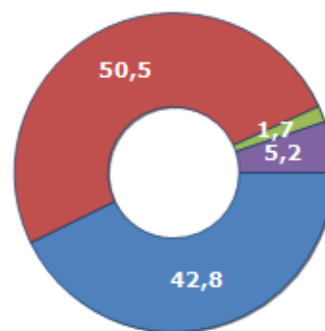

Famiglie residenti e relativo trend dal (Anno 2019), numero di componenti medi della famiglia e relativo trend dal (Anno 2019), stato civile: celibi/nubili, coniugati/e, divorziati/e, vedovi/e nel **Comune di MONTALTO UFFUGO**

STATO CIVILE (ANNO 2018)

Stato Civile	(n.)	%
Celibi	4.557	22,24
Nubili	4.203	20,51
Coniugati	5.152	25,14
Coniugate	5.187	25,31
Divorziati	140	0,68
Divorziate	198	0,97
Vedovi	188	0,92
Vedove	866	4,23
Tot. Residenti	20.491	100,00

TREND FAMIGLIE

Anno	Famiglie (N.)	Variazione % su anno prec.	Componenti medi
2014	8.354	-	2,34
2015	8.396	+0,50	2,34
2016	8.425	+0,35	2,37
2017	8.507	+0,97	2,38
2018	8.665	+1,86	2,37
2019	8.692	+0,31	2,35

Variazione % Media Annuale (2014/2019): **+0,80**

Variazione % Media Annuale (2016/2019): **+1,05**

STATO CIVILE
(ANNO 2018)

■ Celibi/Nubili   ■ Vedovi/Vedove
■ Coniugati/Coniugate
■ Divorziati/Divorziate

TREND N° COMPONENTI DELLA FAMIGLIA

Classifiche Comune di montalto uffugo

è al 3041° posto su 7903 comuni per numero di componenti medi della famiglia

è al 2412° posto su 7903 comuni per % di Celibi/Nubili

è al 5803° posto su 7903 comuni per % di Divorziati/e