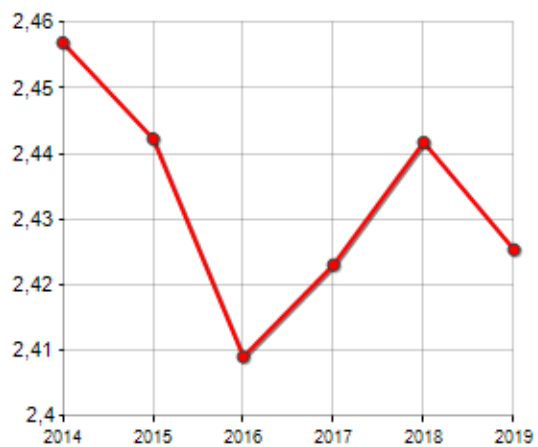

Famiglie residenti e relativo trend dal (Anno 2019), numero di componenti medi della famiglia e relativo trend dal (Anno 2019), stato civile: celibi/nubili, coniugati/e, divorziati/e, vedovi/e nel **Comune di GUSSOLA**

STATO CIVILE (ANNO 2018)

Stato Civile	(n.)	%
Celibi	637	23,51
Nubili	504	18,60
Coniugati	623	22,99
Coniugate	632	23,32
Divorziati	26	0,96
Divorziate	25	0,92
Vedovi	46	1,70
Vedove	217	8,01
Tot. Residenti	2.710	100,00

TREND FAMIGLIE

Anno	Famiglie (N.)	Variazione % su anno prec.	Componenti medi
2014	1.138	-	2,46
2015	1.135	-0,26	2,44
2016	1.132	-0,26	2,41
2017	1.111	-1,86	2,42
2018	1.107	-0,36	2,44
2019	1.112	+0,45	2,43

Variazione % Media Annuale (2014/2019): **-0,46**

Variazione % Media Annuale (2016/2019): **-0,59**

STATO CIVILE
(ANNO 2018)

■ Celibi/Nubili
■ Vedovi/Vedove
■ Coniugati/Coniugate
■ Divorziati/Divorziate

TREND N° COMPONENTI DELLA FAMIGLIA

Classifiche Comune di gussola

è al 1967° posto su 7903 comuni per numero di componenti medi della famiglia

è al 2977° posto su 7903 comuni per % di Celibi/Nubili

è al 5350° posto su 7903 comuni per % di Divorziati/e

è al 1798° posto su 7903 comuni per % di Vedovi/e