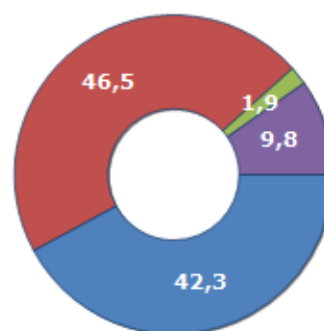

Famiglie residenti e relativo trend dal (Anno 2019), numero di componenti medi della famiglia e relativo trend dal (Anno 2019), stato civile: celibi/nubili, coniugati/e, divorziati/e, vedovi/e nel **Comune di GUSSOLA**

STATO CIVILE (ANNO 2018)

Stato Civile	(n.)	%
Celibi	637	23,51
Nubili	504	18,60
Coniugati	623	22,99
Coniugate	632	23,32
Divorziati	26	0,96
Divorziate	25	0,92
Vedovi	46	1,70
Vedove	217	8,01
Tot. Residenti	2.710	100,00

TREND FAMIGLIE

Anno	Famiglie (N.)	Variazione % su anno prec.	Componenti medi
2014	1.138	-	2,46
2015	1.135	-0,26	2,44
2016	1.132	-0,26	2,41
2017	1.111	-1,86	2,42
2018	1.107	-0,36	2,44
2019	1.112	+0,45	2,43

Variazione % Media Annuale (2014/2019): **-0,46**

Variazione % Media Annuale (2016/2019): **-0,59**

STATO CIVILE
(ANNO 2018)

■ Celibi/Nubili
■ Vedovi/Vedove
■ Coniugati/Coniugate
■ Divorziati/Divorziate

TREND N° COMPONENTI DELLA FAMIGLIA

Classifiche Comune di gussola