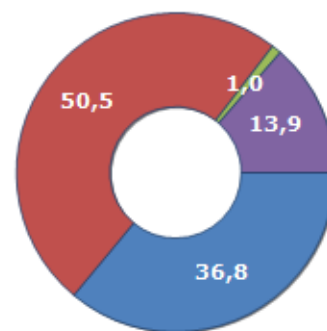

Famiglie residenti e relativo trend dal (Anno 2019), numero di componenti medi della famiglia e relativo trend dal (Anno 2019), stato civile: celibi/nubili, coniugati/e, divorziati/e, vedovi/e nel **Comune di GUARDIA LOMBARDI**

STATO CIVILE (ANNO 2018)

Stato Civile	(n.)	%
Celibi	316	19,34
Nubili	273	16,71
Coniugati	414	25,34
Coniugate	393	24,05
Divorziati	12	0,73
Divorziate	4	0,24
Vedovi	33	2,02
Vedove	189	11,57
Tot. Residenti	1.634	100,00

TREND FAMIGLIE

Anno	Famiglie (N.)	Variazione % su anno prec.	Componenti medi
2014	758	-	2,30
2015	750	-1,06	2,29
2016	736	-1,87	2,31
2017	715	-2,85	2,32
2018	738	+3,22	2,21
2019	717	-2,85	2,23

Variazione % Media Annuale (2014/2019): **-1,11**

Variazione % Media Annuale (2016/2019): **-0,87**

STATO CIVILE
(ANNO 2018)

■ Celibi/Nubili   ■ Vedovi/Vedove
■ Coniugati/Coniugate
■ Divorziati/Divorziate

TREND N° COMPONENTI DELLA FAMIGLIA

Classifiche Comune di guardia lombardi

è al 4828° posto su 7903 comuni per numero di componenti medi della famiglia

è al 7439° posto su 7903 comuni per % di Celibi/Nubili

è al 7062° posto su 7903 comuni per % di Divorziati/e